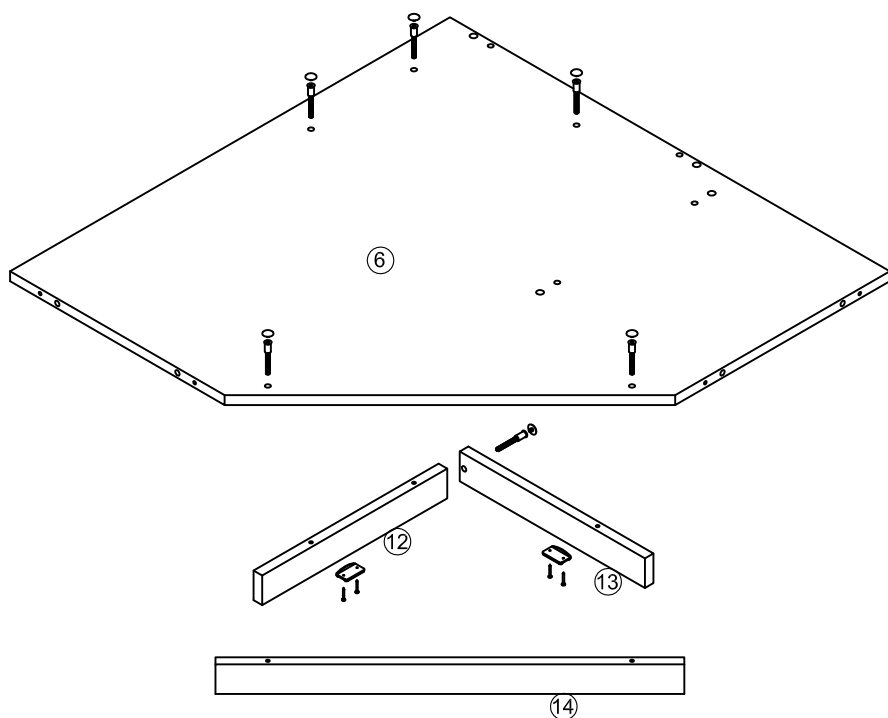

Набор мебели "Эстель"  
Шкаф угловой СВ 405 схема сборки

## Шкаф угловой СВ 405 схема сборки

В первую очередь необходимо собрать основание шкафа.

402 Ручка 160мм  2 шт	406 Евровинт  27 шт
471 Клей  1 шт	405 Полкодержатель  24 шт
404 Петля +45/95°  10 шт	410 Шкант 8x30  28 шт
Профиль стыковочный  1300 1шт 650 1шт	301 Гвоздь 1,6x25  120 шт
Штанга 798мм 1шт Штангодержатель 2шт 	401 Опора  6 шт
409 Стяжка  8 к-тов	202 Шуруп 4x13  26 шт
205 Шуруп 4x16  4 шт	203 Шуруп 4x35пр  4 шт

№ дет.	Наименование	Код детали	Габариты	Кол-во
1	Стенка боковая левая	В 405.01.01	2400x400x16	1
2	Стенка боковая правая	В 405.01.02	2400x400x16	1
3	Стенка вертикальная	В 405.01.03	2319x520x16	1
4	Перегородка	В 405.01.04	2319x400x16	1
5	Стенка горизонтальная	Г 405.01.01	820x820x16	1
6	Стенка горизонтальная	Г 405.01.02	820x820x16	1
7	Полка	Г 405.01.03	804x385x16	1
8	Стенка горизонтальная	Г 405.01.04	804x400x16	1
9	Стенка вертикальная	В 405.01.05	804x345x16	1
10	Полка	Г 405.01.05	283x390x16	5
11	Стенка горизонтальная	Г 405.01.06	283x400x16	1
12	Цоколь	Ц 405.01.01	345x48x16	1
13	Цоколь	Ц 405.01.02	345x48x16	1
14	Цоколь	Ц 405.01.03	618x48x16	1
15	Стенка задняя	З 405.01.01	2020x415x3,2	2
16	Стенка задняя	З 405.01.02	2348x312x3,2	1
17	Фасад	Д 405.01.01	2346x295x22	1
18	Фасад	Д 405.01.02	2346x295x22	1