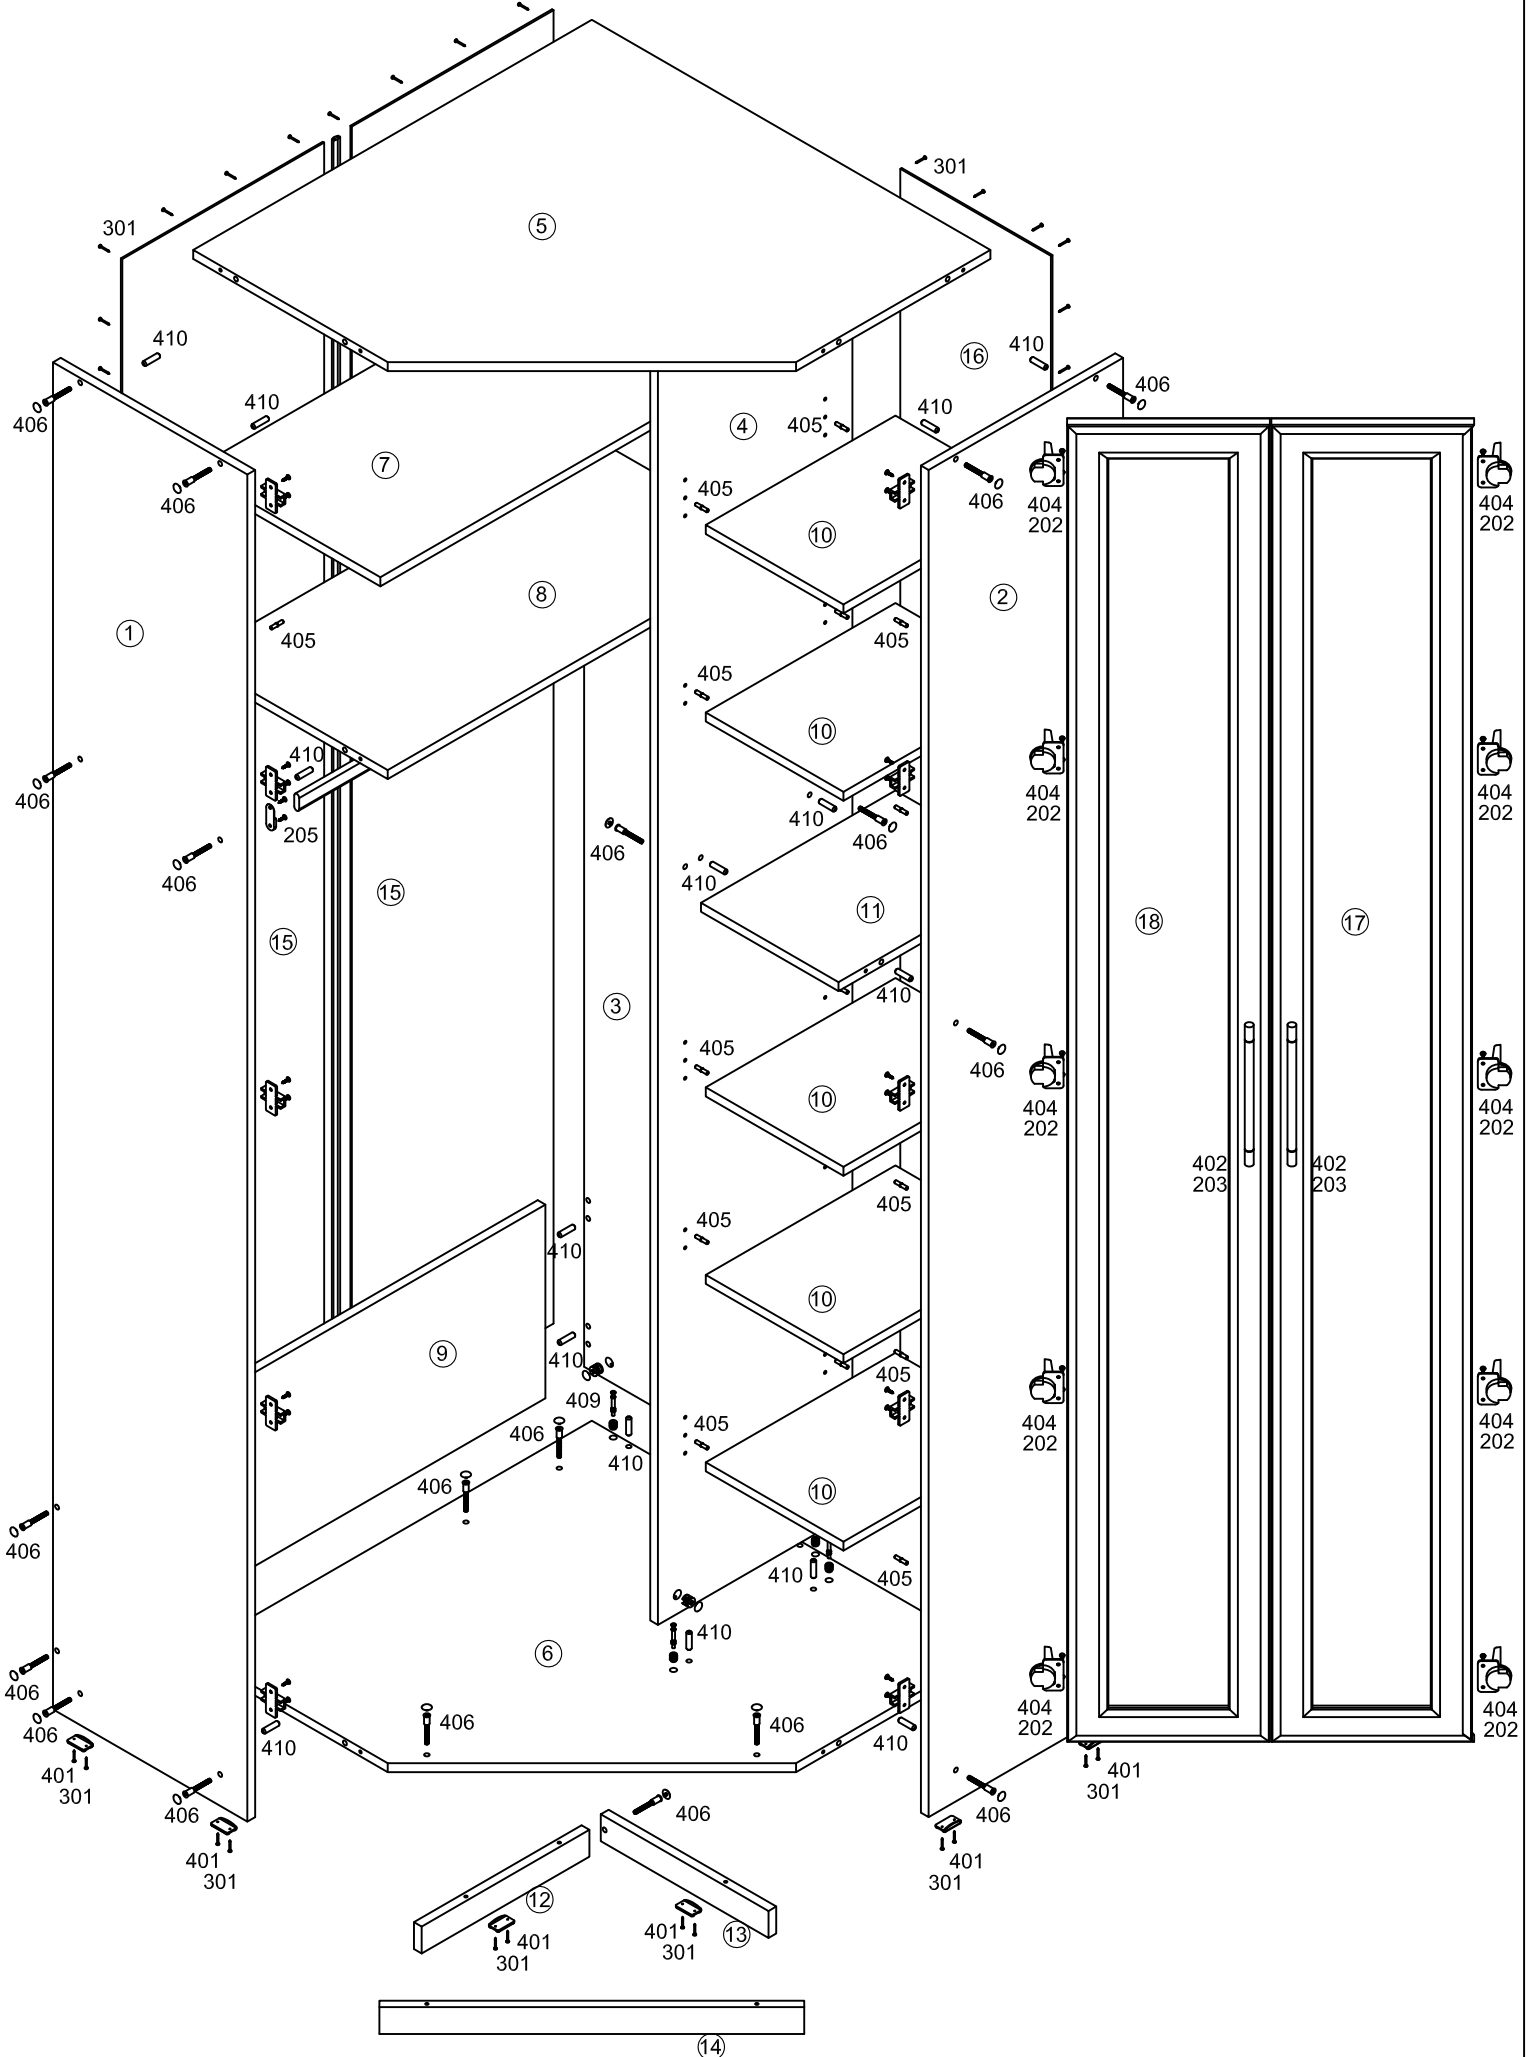

Набор мебели "Эстель"  
Шкаф угловой СВ 405 схема сборки

## Шкаф угловой СВ 405 схема сборки

В первую очередь необходимо собрать основание шкафа.

402 Ручка 160мм  2 шт	406 Евровинт  27 шт
471 Клей  1 шт	405 Полкодержатель  24 шт
404 Петля +45/95°  10 шт	410 Шкант 8x30  28 шт
Профиль стыковочный  1300 1шт 650 1шт	301 Гвоздь 1,6x25  120 шт
Штанга 798мм 1шт Штангодержатель 2шт 	401 Опора  6 шт
409 Стяжка  8 к-тов	202 Шуруп 4x13  26 шт
205 Шуруп 4x16  4 шт	203 Шуруп 4x35пр  4 шт

№ дет.	Наименование	Код детали	Габариты	Кол-во
1	Стенка боковая левая	В 405.01.01	2400x400x16	1
2	Стенка боковая правая	В 405.01.02	2400x400x16	1
3	Стенка вертикальная	В 405.01.03	2319x520x16	1
4	Перегородка	В 405.01.04	2319x400x16	1
5	Стенка горизонтальная	Г 405.01.01	820x820x16	1
6	Стенка горизонтальная	Г 405.01.02	820x820x16	1
7	Полка	Г 405.01.03	804x385x16	1
8	Стенка горизонтальная	Г 405.01.04	804x400x16	1
9	Стенка вертикальная	В 405.01.05	804x345x16	1
10	Полка	Г 405.01.05	283x390x16	5
11	Стенка горизонтальная	Г 405.01.06	283x400x16	1
12	Цоколь	Ц 405.01.01	345x48x16	1
13	Цоколь	Ц 405.01.02	345x48x16	1
14	Цоколь	Ц 405.01.03	618x48x16	1
15	Стенка задняя	З 405.01.01	2020x415x3,2	2
16	Стенка задняя	З 405.01.02	2348x312x3,2	1
17	Фасад	Д 405.01.01	2346x295x22	1
18	Фасад	Д 405.01.02	2346x295x22	1