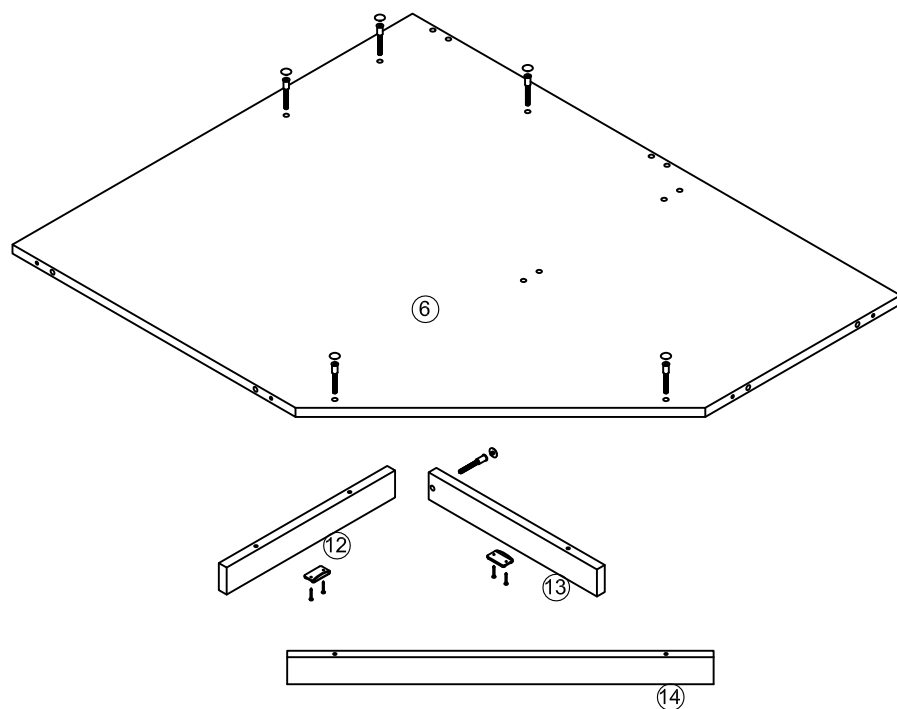

Набор мебели "Эстель"

Шкаф угловой левый

СВ 402л схема сборки

Набор мебели "Эстель"

Шкаф угловой левый

СВ 402л схема сборки

В первую очередь необходимо собрать основание шкафа.

402 Ручка 160мм  2 шт	405 Полкодержатель  24 шт
202 Шуруп 4x13  26 шт	301 Гвоздь 1,6x25  120 шт
205 Шуруп 4x16  4 шт	401 Опора  6 шт
203 Шуруп 4x35пг  4 шт	Профиль стыковочный  1290мм 1шт 664мм 1шт
410 Шкант 8x30  28 шт	Штанга 977мм 1шт Штангодержатель 2шт 
406 Евровинт  35 шт	404 Петля sensys 45  10 шт
	471 Клей  1 шт

№ дет.	Наименование	Код детали	Габариты	Кол-во
1	Стенка боковая левая	В 402л.01.01	2400x580x16	1
2	Стенка боковая правая	В 402л.01.02	2400x400x16	1
3	Стенка вертикальная	В 402л.01.03	2319x580x16	1
4	Перегородка	В 402л.01.04	2319x400x16	1
5	Стенка горизонтальная	Г 402л.01.01	1000x820x16	1
6	Стенка горизонтальная	Г 402л.01.02	1000x820x16	1
7	Полка	Г 402л.01.03	804x565x16	1
8	Стенка горизонтальная	Г 402л.01.04	804x580x16	1
9	Стенка вертикальная	В 402л.01.05	804x345x16	1
10	Полка	Г 402л.01.05	403x390x16	5
11	Стенка горизонтальная	Г 402л.01.06	403x400x16	1
12	Цоколь	Ц 402л.01.01	345x48x16	1
13	Цоколь	Ц 402л.01.02	345x48x16	1
14	Цоколь	Ц 402л.01.03	618x48x16	1
15	Стенка задняя	З 402л.01.01	2340x415x3,2	2
16	Стенка задняя	З 402л.01.02	2340x430x3,2	1
17	Фасад	Д 402л.01.01	2346x295x22	2