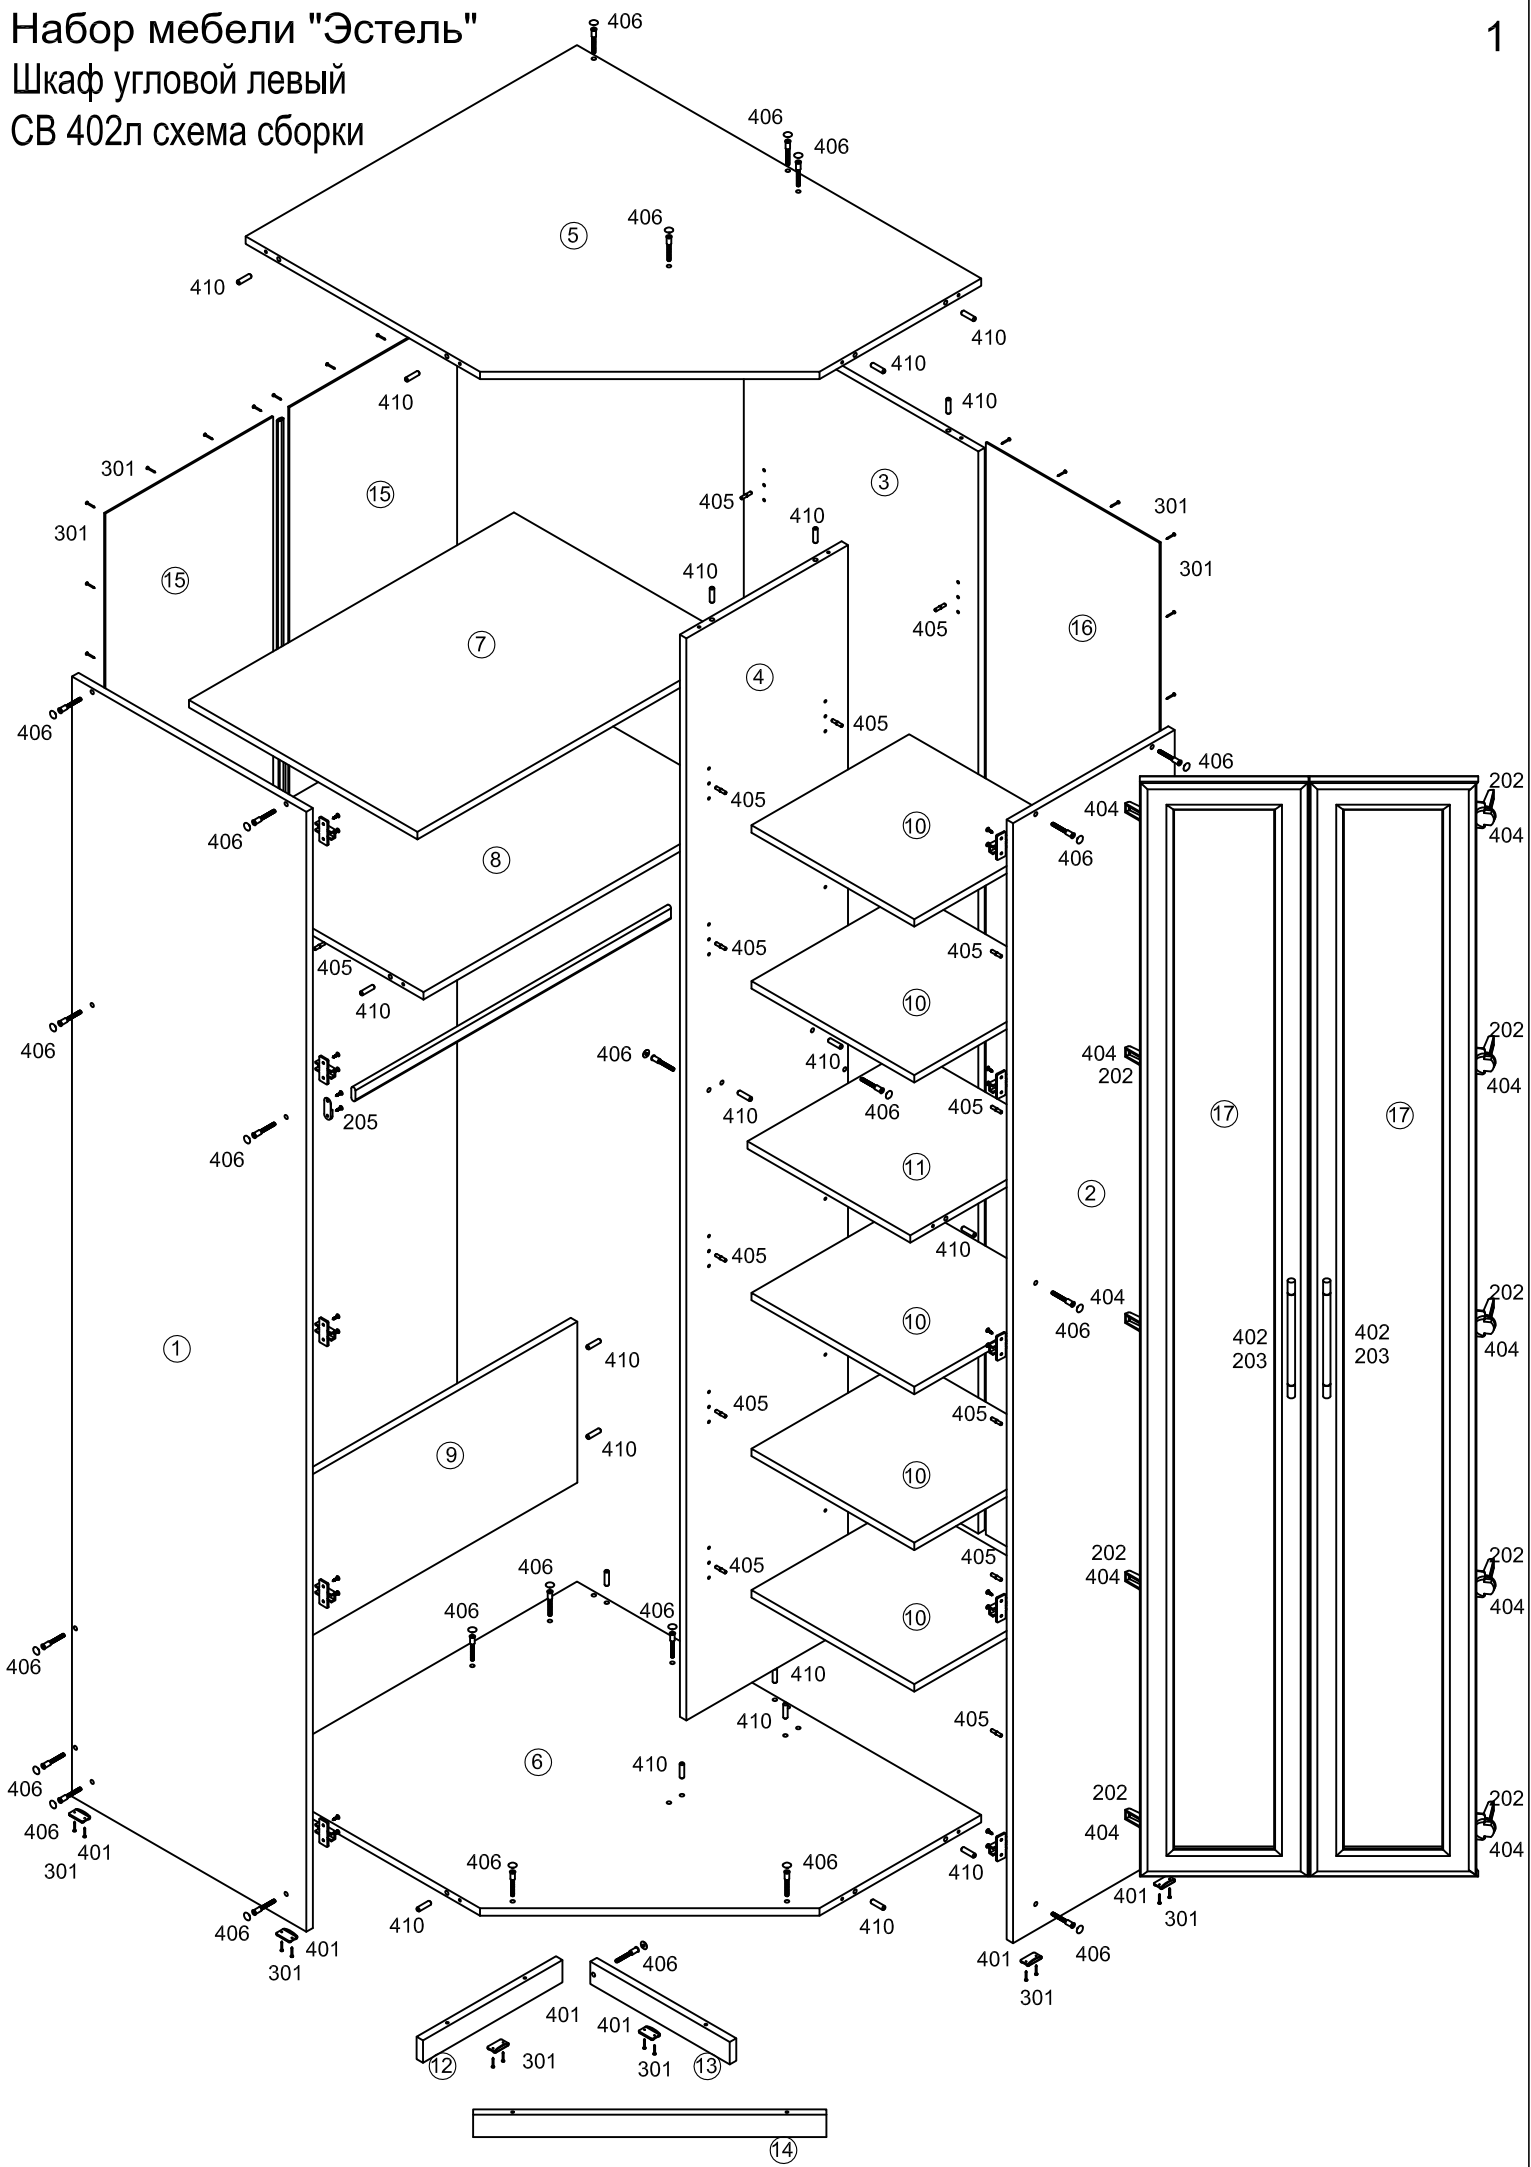

Набор мебели "Эстель"

Шкаф угловой левый

СВ 402л схема сборки

Набор мебели "Эстель"

Шкаф угловой левый

СВ 402л схема сборки

В первую очередь необходимо собрать основание шкафа.

402 Ручка 160мм  2 шт	405 Полкодержатель  24 шт
202 Шуруп 4x13  26 шт	301 Гвоздь 1,6x25  120 шт
205 Шуруп 4x16  4 шт	401 Опора  6 шт
203 Шуруп 4x35пг  4 шт	Профиль стыковочный  1290мм 1шт 664мм 1шт
410 Шкант 8x30  28 шт	Штанга 977мм 1шт Штангодержатель 2шт 
406 Евровинт  35 шт	404 Петля sensys 45  10 шт
	471 Клей  1 шт

№ дет.	Наименование	Код детали	Габариты	Кол-во
1	Стенка боковая левая	В 402л.01.01	2400x580x16	1
2	Стенка боковая правая	В 402л.01.02	2400x400x16	1
3	Стенка вертикальная	В 402л.01.03	2319x580x16	1
4	Перегородка	В 402л.01.04	2319x400x16	1
5	Стенка горизонтальная	Г 402л.01.01	1000x820x16	1
6	Стенка горизонтальная	Г 402л.01.02	1000x820x16	1
7	Полка	Г 402л.01.03	804x565x16	1
8	Стенка горизонтальная	Г 402л.01.04	804x580x16	1
9	Стенка вертикальная	В 402л.01.05	804x345x16	1
10	Полка	Г 402л.01.05	403x390x16	5
11	Стенка горизонтальная	Г 402л.01.06	403x400x16	1
12	Цоколь	Ц 402л.01.01	345x48x16	1
13	Цоколь	Ц 402л.01.02	345x48x16	1
14	Цоколь	Ц 402л.01.03	618x48x16	1
15	Стенка задняя	З 402л.01.01	2340x415x3,2	2
16	Стенка задняя	З 402л.01.02	2340x430x3,2	1
17	Фасад	Д 402л.01.01	2346x295x22	2