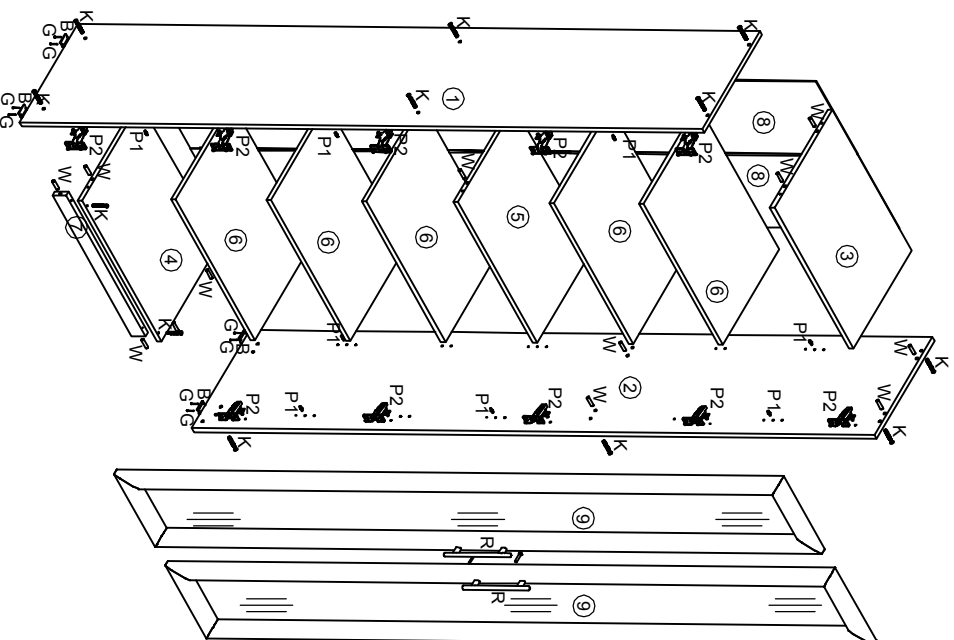

СВ413

В - Опора 4 шт		Р1 Полкодержатель 20 шт	
Г - Гвоздь 1,6х25		Ключ шестигранный	
58 шт		1 шт	
Р2 Петля наладная Винт 6х13		W - Шкант 8х30	
10 шт		14 шт	
SH Шуруп 4х13		К - Евровинт	
20 шт		14 шт	
С Профиль Стыковой 1300 мм 1 шт. 1000 мм 1 шт.		Р Ручка V4 шуруп 4х35	
		2 шт	4 шт

№ Дет.	Код Детали	Габариты		Кол-во
		400	16	
1	B.413.01.01	2400	16	1
2	B.413.01.02	2400	16	1
3	F.413.01.01	567	16	1
4	F.413.01.02	567	16	1
5	F.413.01.03	567	16	1
6	F.413.01.04	567	16	5
7	Ц.413.01.01	567	16	1
8	3.413.01.01	2346	3,2	2
9	D.413.01.01	2346	22	2