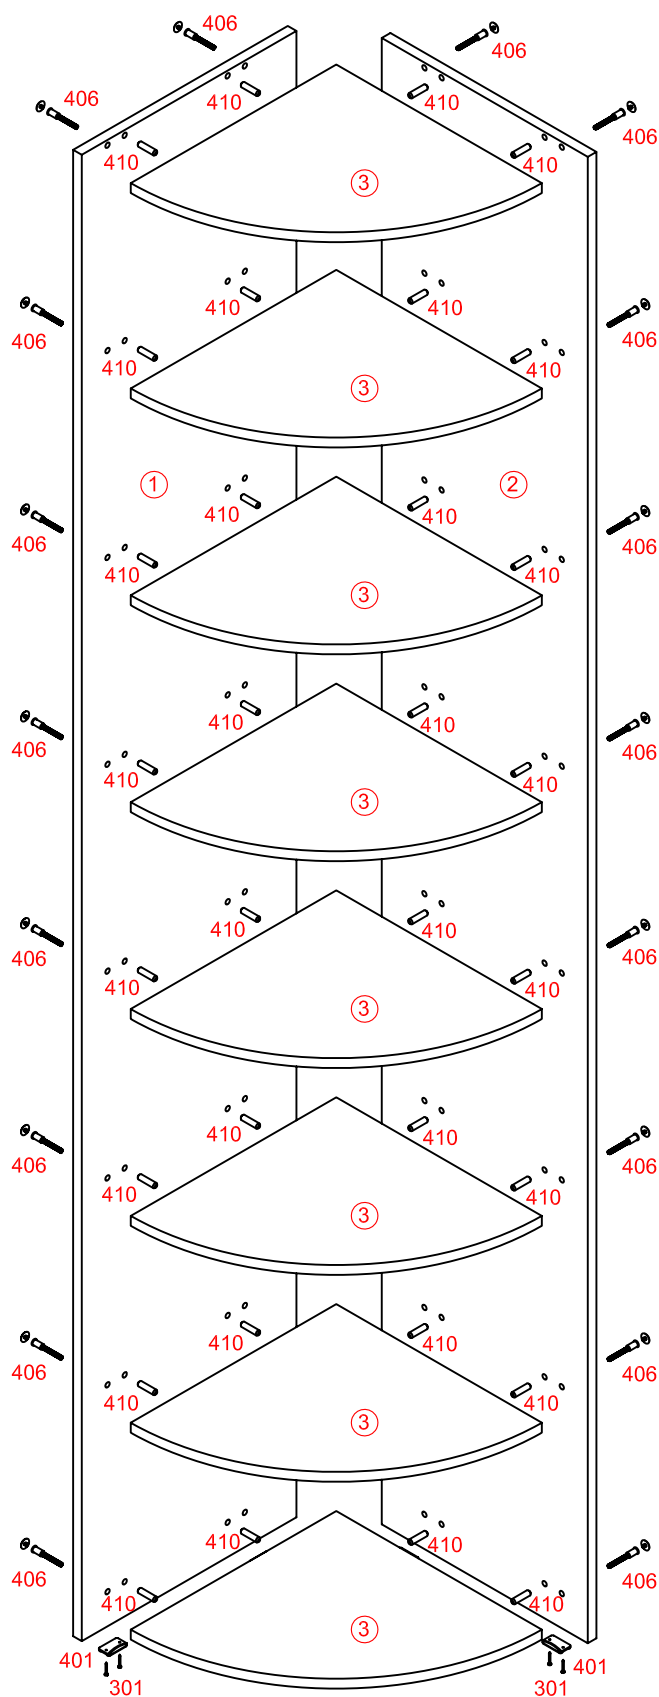

Набор мебели " Эстель "

Стеллаж торцевой СВ 403 схема сборки

406 Евровинт

32 шт

410 Шкант 8x30

32 шт

301 Гвоздь 1,6x25

8 шт

401 Опора

4 шт

471 Клей

1 шт

№ дет.	Наименование	Код детали	Габариты	Кол-во
1	Стенка боковая левая	В 403.01.01	2400x400x16	1
2	Стенка боковая правая	В 403.01.02	2400x383x16	1
3	Стенка горизонтальная	Г 403.01.01	380x380x16	8