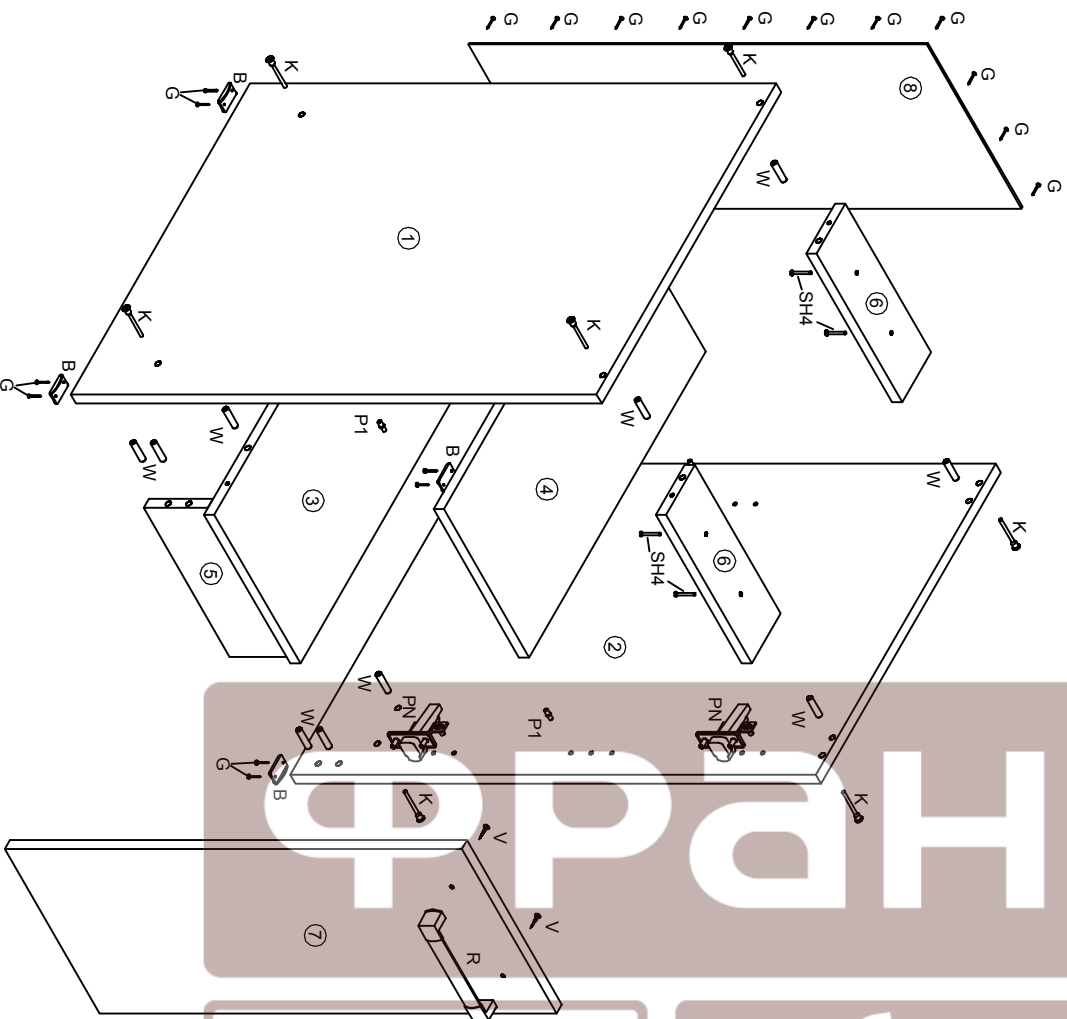

Арина светлая С 1-30/82

Арина
выгодная мебель

№ дет.	Наименование	Код детали	Габариты	Кол-во
1	Стенка боковая левая	В_А_С1-30/82.01	820x560x16	1
2	Стенка боковая правая	В_А_С1-30/82.02	820x560x16	1
3	Горизонт	Г_А_С1-30/82.01	268x560x16	1
4	Полка	Г_А_С1-30/82.02	267x550x16	1
5	Цирюль	Ц_А_С1-30/82.01	268x100x16	1
6	Царга	Ц_А_С1-30/82.02	268x90x16	2
7	Фасад	Д_А_С1-30/82.01	713x296x16	1
8	Стенка задняя	З_А_С1-30/82.01	715x295x3,2	1

	Г - Гвоздь 1,6x25	30 шт		Ключ шестигранный
	W - Опора	1 шт		W - Шкант 8x30
	P1 - Полкодержатель	4 шт		K - Евровинт
	SH Шуруп 4x13	2 шт		SH4 Шуруп 4x35
	V Винт полусфера 4x30	4 шт		R Ручка
	SH4 Шуруп 4x35	8 шт		PN Петля накладная
	SH4 Шуруп 4x35	4 шт		PN Петля накладная