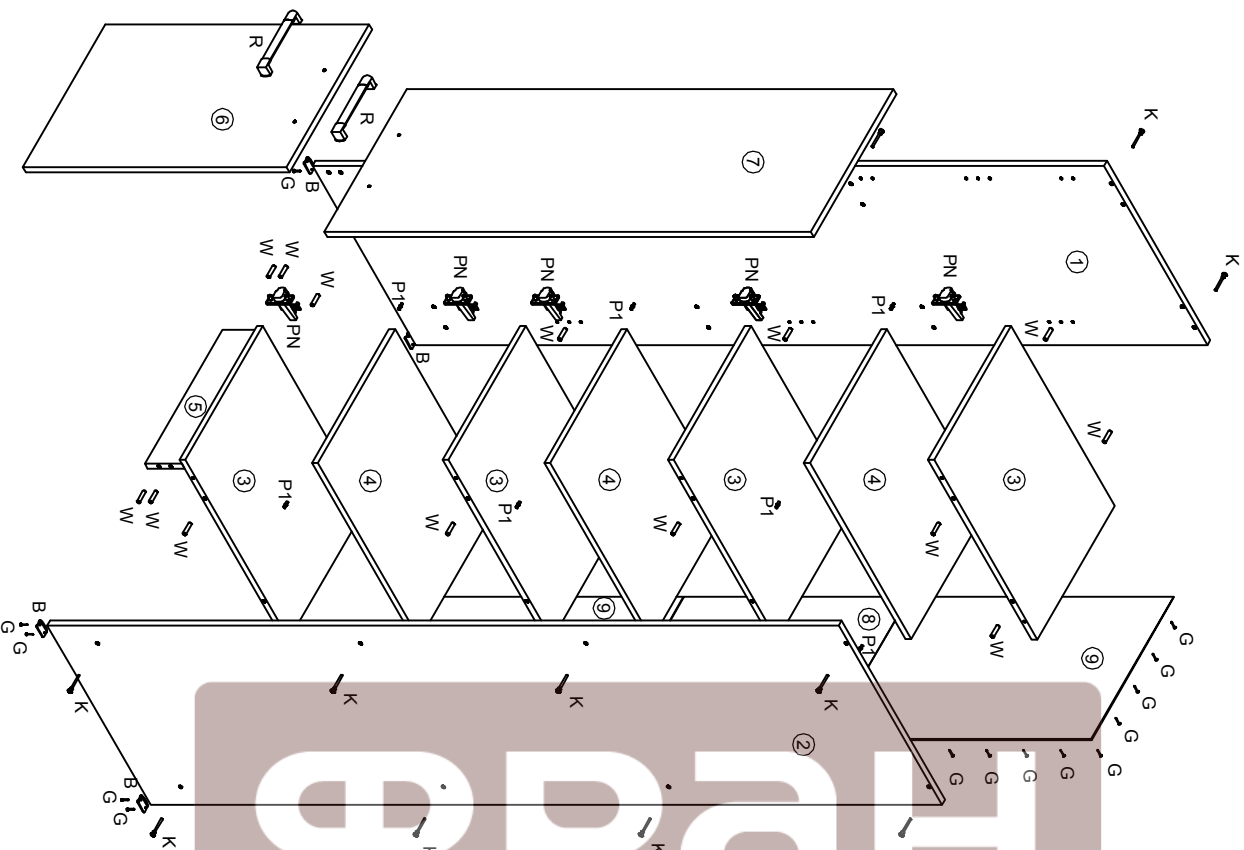

Арина светлая К2-45/214

ФРАЙ
выгодная мебель

Г - Гвоздь 1.6x25	Ключ шестигранный
60 шт	1 шт
В - Опора	W - Шкант 8x30
4 шт	20 шт
P1 Полкодержатель	К - Евровинт
12 шт	16 шт
V - Винт полу сфера 4x30	PN Петля накладная
4 шт	5 шт
SH Шуруп 4x13	R Ручка
4 шт	2 шт
10 шт	

№ дет.	Наименование	Код детали	Габариты	Кол-во
1	Стенка боковая левая	B_A_K2-45/214.01	2140x560x16	1
2	Стенка боковая правая	B_A_K2-45/214.02	2140x560x16	1
3	Горизонт	G_A_K2-45/214.01	418x560x16	4
4	Полка	G_A_K2-45/214.02	417x550x16	3
5	Цоколь	Ц_A_K2-45/214.01	418x100x16	1
6	Фасад	Д_A_K2-45/214.01	713x446x16	1
7	Фасад	Д_A_K2-45/214.02	1316x446x16	1
8	Стенка задняя	3_A_K2-45/214.01	608x445x3.2	1
9	Стенка задняя	3_A_K2-45/214.02	715x445x3.2	2