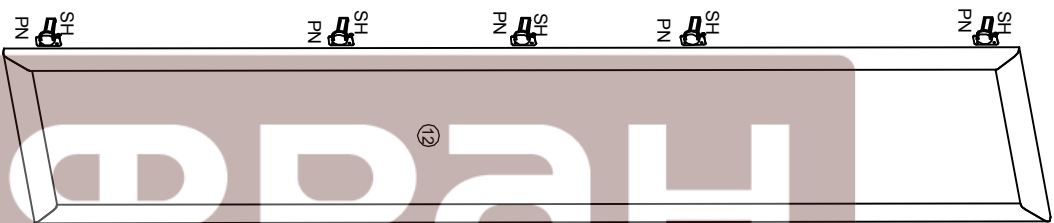

"Эстель" СВ415

выгодная

мебель

	Ключ шестигранный	1 шт.		N Направляющая 350	1 шт.		K - Еврозавит	46 шт.		SH1 Шуруп 4x16	20 шт.
	KR Крючок	5 шт.		C Профиль стальной 1569 мм 1 шт.	1 компл.		W - Шангт 8x30	48 шт.		SH3 Шуруп 4x25	14 шт.
	R Ручка Видитт полушфера 4x35	2 шт.		PN Петля наглядная	5 шт.		G - Гвоздь 1,6x25	122 шт.		SH4 Шуруп 4x35	4 шт.
	WT Штанга Видижная 288 мм	1 шт.		S Стяжка	2 шт.		B - Опора	4 шт.			

№	Название	Кол-во	Длина	Ширина	Высота	Индекс
1	Крышка	1	1200	400	16	K.415.01.01
2	Основание	1	1183	400	16	G.415.01.01
3	Стенка вертикальная	1	2383	400	16	V.415.01.01
4	Стенка вертикальная	1	2323	400	16	V.415.01.02
5	Стенка вертикальная	1	2323	400	16	V.415.01.04
6	Стенка горизонтальная	1	575	400	16	G.415.01.02
7	Стенка горизонтальная	1	575	400	16	G.415.01.03
8	Стенка горизонтальная	1	592	383	16	G.415.01.04
9	Стенка горизонтальная	1	592	383	16	G.415.01.05
10	Стенка горизонтальная	1	575	383	16	G.415.01.06
11	Стенка вертикальная	1	378	383	16	V.415.01.03
12	Фасад	1	2346	596	22	D.415.01.01
13	Цоколь	2	1166	44	16	C.415.01.01
14	Цоколь	1	400	44	16	C.415.01.02
15	Фасад ящика	1	594	201	22	R.415.01.01
16	Стенка ящика задняя	1	518	120	16	R.415.01.03
17	Стенка ящика передняя	1	518	120	16	R.415.01.02
18	Стенка ящика боковая	2	350	141	16	R.415.01.04
19	Дно ящика	1	529	350	3	R.415.01.05
20	Стенка задняя	2	1587	299	3	3.415.01.03
21	Стенка задняя	2	381	601	3	3.415.01.02