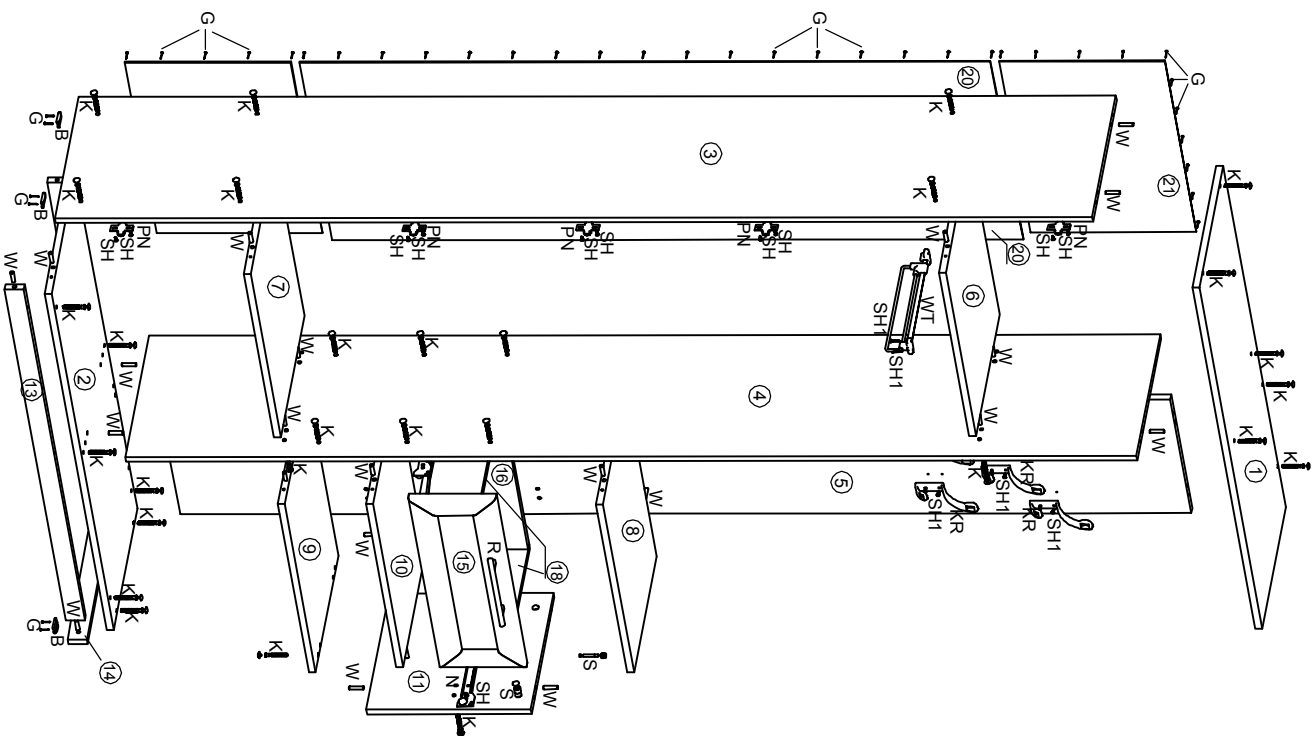

"Эстель" СВ415

выгодная

мебель

	Ключ шестигранный	1 шт.		N Направляющая 350	1 шт.		K - Еврозавит	46 шт.		SH1 Шуруп 4x16	20 шт.
	KR Крючок	5 шт.		C Профиль стальной 1569 мм 1 шт.	1 компл.		W - Шангт 8x30	48 шт.		SH3 Шуруп 4x25	14 шт.
	R Ручка Видитт полушфера 4x35	2 шт.		PN Петля наглядная	5 шт.		G - Гвоздь 1,6x25	122 шт.		SH4 Шуруп 4x35	4 шт.
	WT Штанга Видижная 288 мм	1 шт.		S Стяжка	2 шт.		B - Опора	4 шт.			

№	Название	Кол-во	Длина	Ширина	Высота	Индекс
1	Крышка	1	1200	400	16	K.415.01.01
2	Основание	1	1183	400	16	G.415.01.01
3	Стенка вертикальная	1	2383	400	16	V.415.01.01
4	Стенка вертикальная	1	2323	400	16	V.415.01.02
5	Стенка вертикальная	1	2323	400	16	V.415.01.04
6	Стенка горизонтальная	1	575	400	16	G.415.01.02
7	Стенка горизонтальная	1	575	400	16	G.415.01.03
8	Стенка горизонтальная	1	592	383	16	G.415.01.04
9	Стенка горизонтальная	1	592	383	16	G.415.01.05
10	Стенка горизонтальная	1	575	383	16	G.415.01.06
11	Стенка вертикальная	1	378	383	16	V.415.01.03
12	Фасад	1	2346	596	22	D.415.01.01
13	Цоколь	2	1166	44	16	C.415.01.01
14	Цоколь	1	400	44	16	C.415.01.02
15	Фасад ящика	1	594	201	22	R.415.01.01
16	Стенка ящика задняя	1	518	120	16	R.415.01.03
17	Стенка ящика передняя	1	518	120	16	R.415.01.02
18	Стенка ящика боковая	2	350	141	16	R.415.01.04
19	Дно ящика	1	529	350	3	R.415.01.05
20	Стенка задняя	2	1587	299	3	3.415.01.03
21	Стенка задняя	2	381	601	3	3.415.01.02