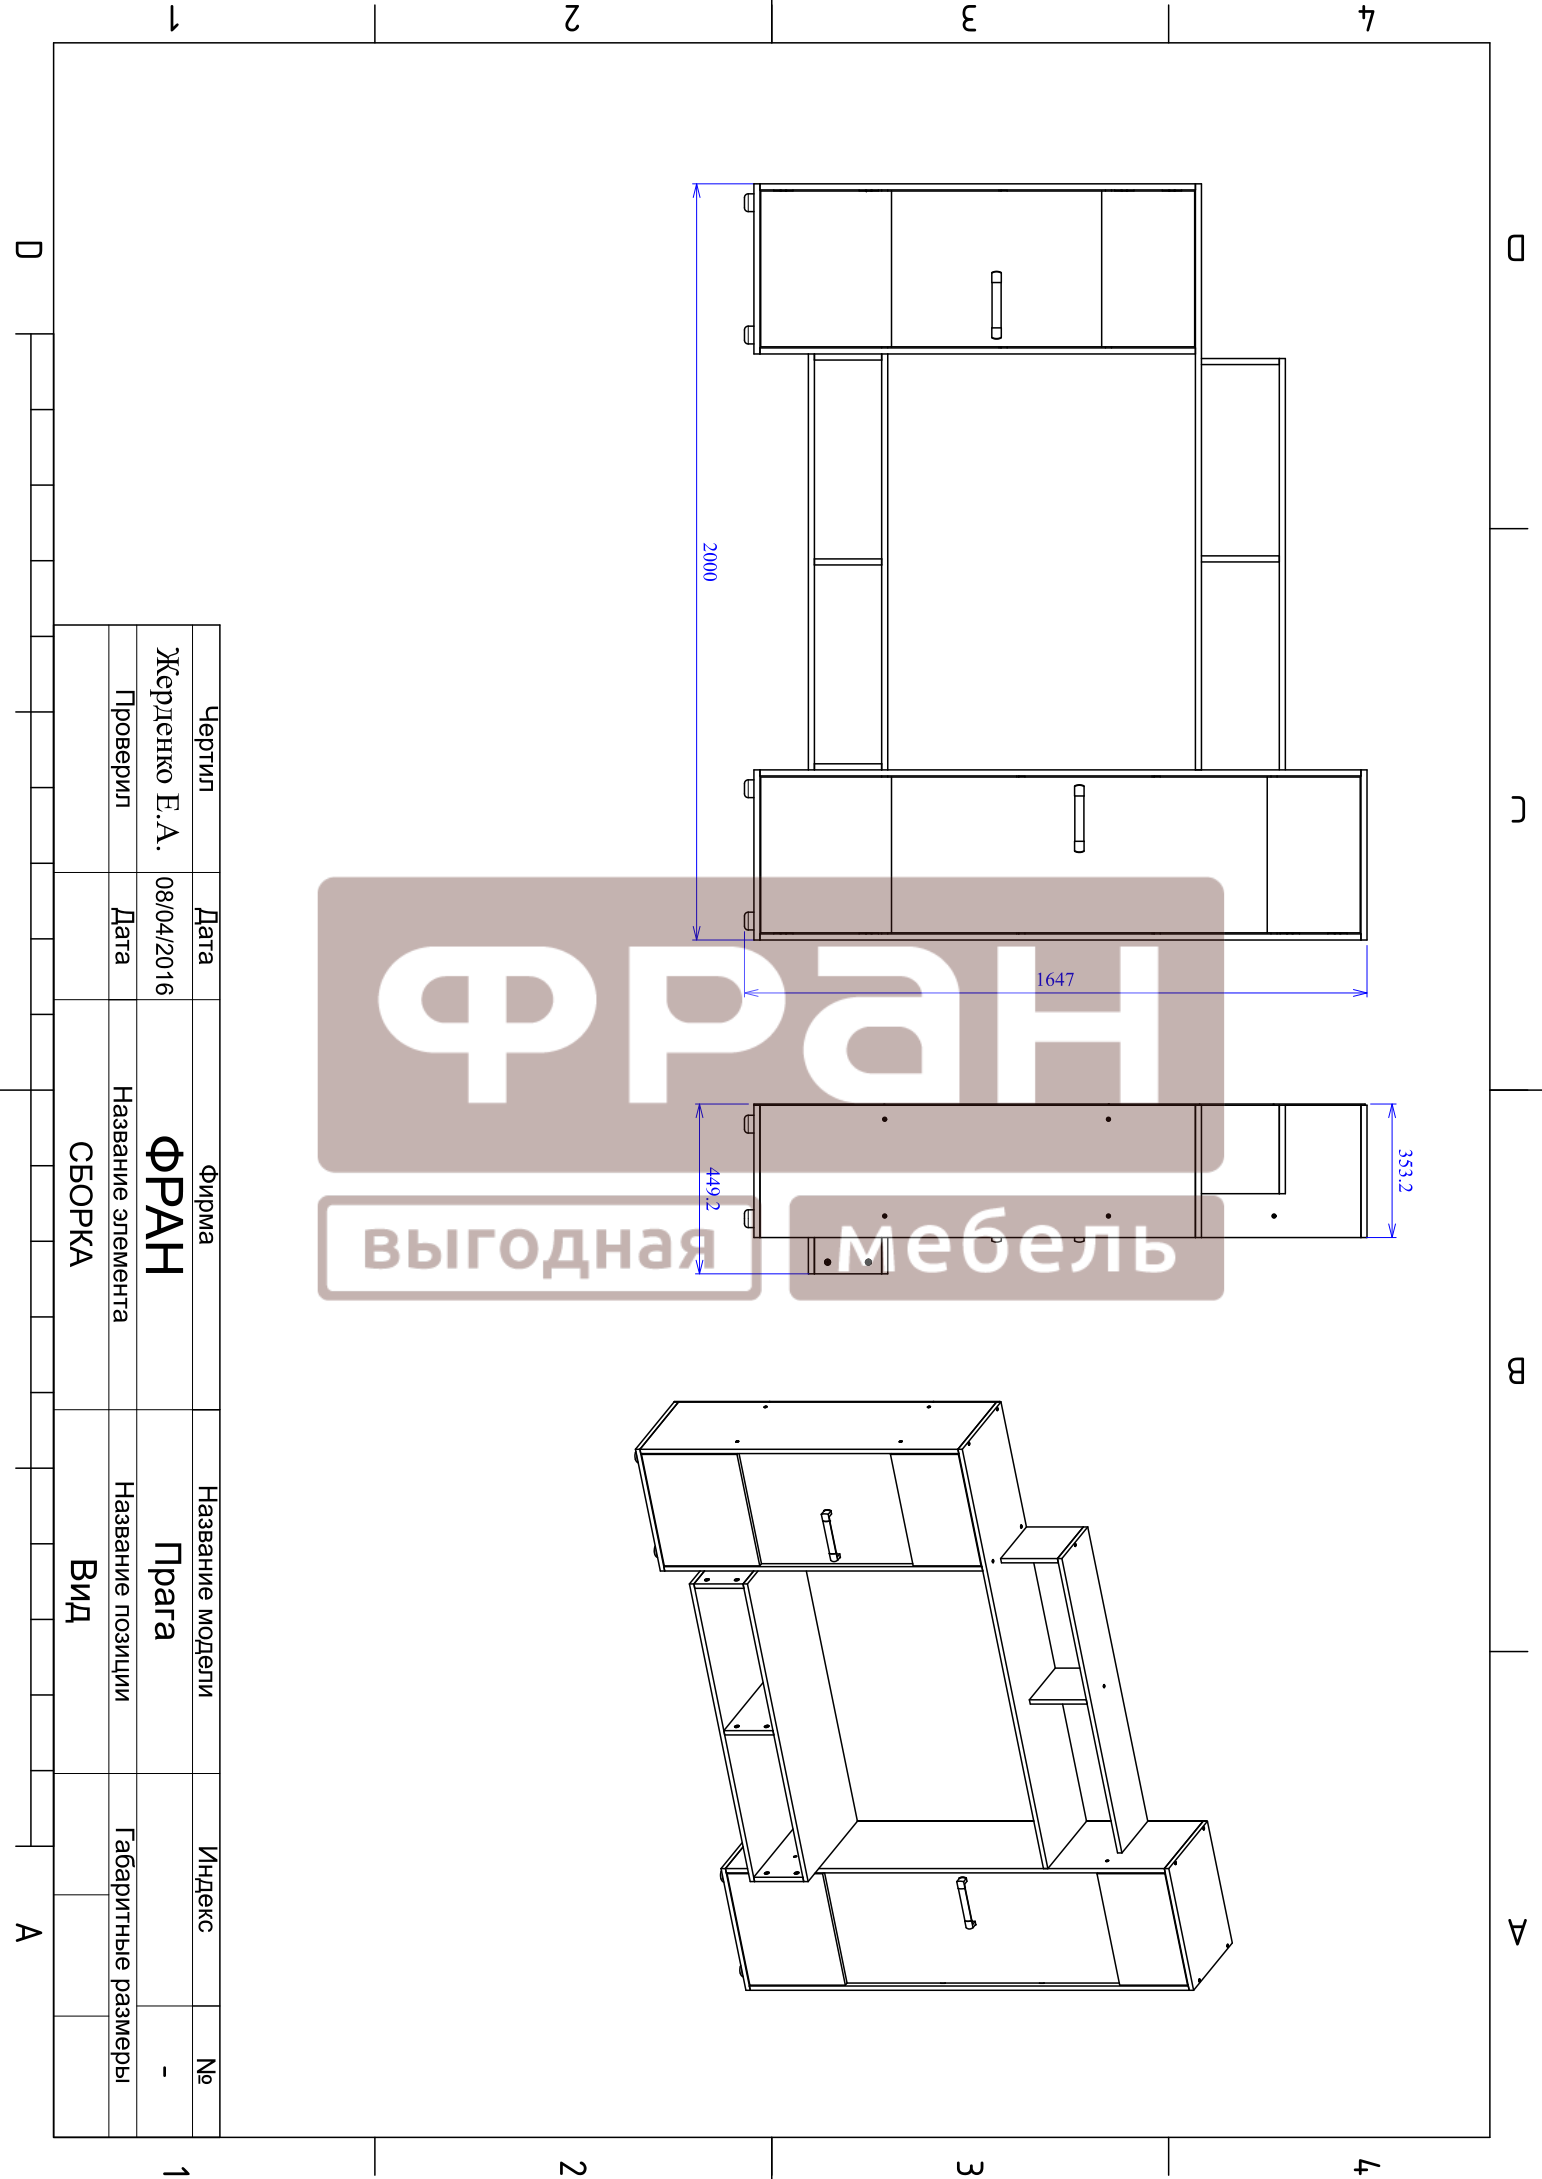

# Прага. Пенал левый

ФРАН  
Выгодная мебель

 6 шт	 4 шт	 1 шт
---	---	---

 42 шт	 16 шт
--	--

 2 шт	 16 шт
---	--

 1 шт	 4 шт
---	---

 8 шт	 2 шт
---	---

 6 шт	 4 шт
---	---

№ Дет.	Наименование	Код детали	Габариты	Кол-во
1	Бок левый	B ПЛ.01	1152x350x16	1
2	Бок правый	B ПП.02	1152x350x16	1
3	Крышка	K ПЛ.01	1550x350x16	1
4	Дно	K ПЛ.02	450x350x16	1
5	Горизонт	Г ПЛ.01	418x323x16	2
6	Полка	Г ПЛ.02	417x320x16	1
7	Фасад	Д ПЛ.01	266x412x16	1
8	Фасад	Д ПЛ.02	346x412x16	1
9	Стекло	--	584x412x4	1
10	Стенка задняя	3 ПЛ.01	253x445x3,2	1
11	Стенка задняя	3 ПЛ.03	328x445x3,2	1
12	Стенка задняя	3 ПЛ.02	604x445x3,2	1

 R Ручка 1 шт	 PV Петля вглядная 4 шт
--	--

 SH1 Шуруп 4x13 8 шт	 P1 Полкодержатель 2 шт
---	--

 SH-1 Шуруп 4x13 6 шт	 8 шт
--	---

№ дет.	Наименование	Код детали	Габариты	Кол-во
1	Бок левый	В ПП.01	1590x350x16	1
2	Бок правый	В ПП.02	1590x350x16	1
3	Крышка	К ПП.01	450x350x16	1
4	Дно	К ПП.02	450x350x16	1
5	Горизонт	Г ПП.01	418x323x16	2
6	Полка	Г ПП.02	417x320x16	2
7	Фекал	Д ПП.01	266x412x16	1
8	Фекал	Д ПП.02	346x412x16	1
9	Стено	--	1022x412x4	1
10	Стенка задняя	3 ПП.01	245x445x3.2	1
11	Стенка задняя	3 ПП.02	1040x445x3.2	1
12	Стенка задняя	3 ПП.03	328x445x3.2	1