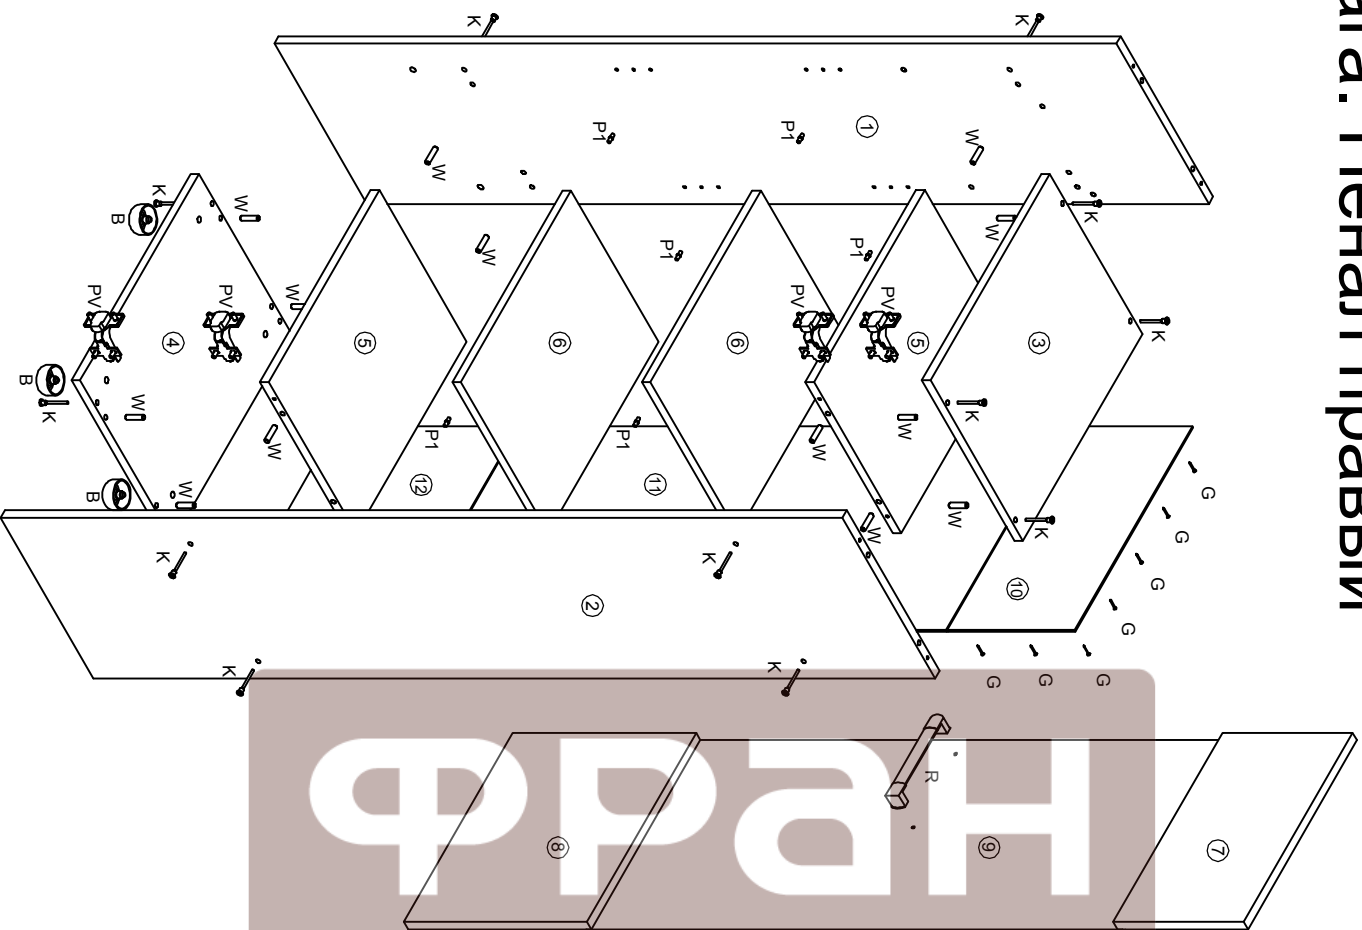

Прага. Пенал правый

ФРАН

выгодная мебель

 Sd Стеклодержатель 6 шт	 V - Опора 4 шт	 Ключ шестигранный 1 шт

 G - Воздь 1.6x25 48 шт	 W - Шкант 8x30 16 шт

 V2 Шайба для стек. 2 шт	 K - Евровинт 16 шт

 R Ручка 1 шт	 PV Петля вглядная 4 шт

 SH1 Шуруп 4x13 8 шт	 P1 Полкодержатель 2 шт

 SH-1 Шуруп 4x13 6 шт	 8 шт

№ дет.	Наименование	Код детали	Габариты	Кол-во
1	Бок левый	В ПП.01	1590x350x16	1
2	Бок правый	В ПП.02	1590x350x16	1
3	Крышка	К ПП.01	450x350x16	1
4	Дно	К ПП.02	450x350x16	1
5	Горизонт	Г ПП.01	418x323x16	2
6	Полка	Г ПП.02	417x320x16	2
7	Фекал	Д ПП.01	266x412x16	1
8	Фекал	Д ПП.02	346x412x16	1
9	Стено	--	1022x412x4	1
10	Стенка задняя	3 ПП.01	245x445x3.2	1
11	Стенка задняя	3 ПП.02	1040x445x3.2	1
12	Стенка задняя	3 ПП.03	328x445x3.2	1