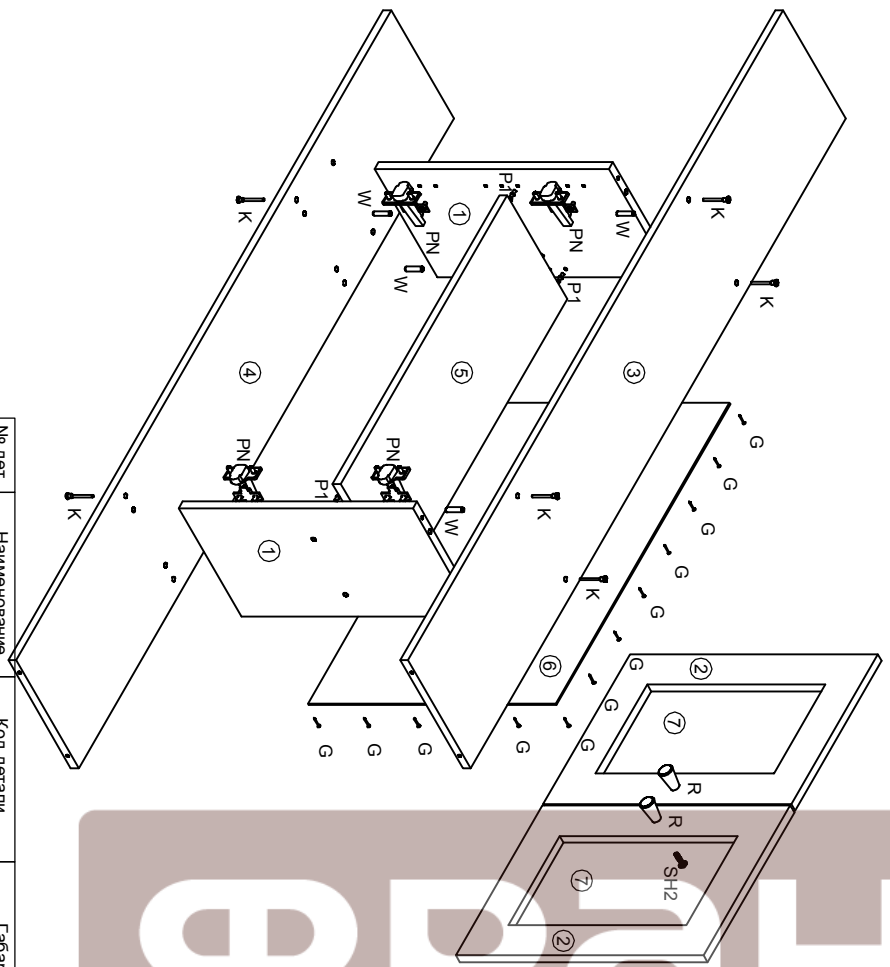

Ключ шестигранный 1 шт		К - Евровинт 2 шт	
---------------------------	--	----------------------	--

№ дет.	Наименование	Код детали	Габариты	Кол-во
1	Стенка боковая	В НД.01	468x250x16	2
2	Фасад	Д НД.01	496x346x16	2
3	Горизонт	Г НД.01	1500x250x16	1
4	Горизонт	Г НД.02	1500x250x16	1
5	Полка	Г НД.05	667x240x16	1
6	Стенка задняя	3 НД.01	696x248x3.2	2
7	Стекло	--	396x246x4	2

№ дет.	Наименование	Код детали	Габариты	Кол-во
1	Бок левый	В Т.01	450x270x16	1
2	Бок правый	В Т.02	450x270x16	1
3	Полка	Г Т.01	467x260x16	1
4	Крышка	К Т.01	1500x290x16	1
5	Дно	Г Т.02	500x270x16	1
6	Фасад	Д Т.01	462x496x16	1
7	Стенка задняя	З Т.01	495x477x3.2	1

 SH1 Шуруп 4x16 4 шт.	 K - Евровинт 14 шт.
 R Ручка 2 шт.	 SH2 Шуруп 4x25 4 шт.
 PN Пегля накладка 8 шт.	 SH Шуруп 4x13 20 шт.

№ дет.	Наименование	Код детали	Габариты	Кол-во
1	Бок левый	В ШЛ.01	1914x410x16	1
2	Бок правый	В ШЛ.02	1914x410x16	1
3	Горизонт	Г ШЛ.01	568x410x16	1
4	Крышка	К ШЛ.01	600x430x16	1
5	Дно	К ШЛ.02	600x410x16	1
6	Царя	Ц ШЛ.02	568x100x16	1
7	Фасад	Д ШЛ.01	1926x396x16	1
8	Фасад	Д ШЛ.02	1926x196x16	1
9	Стенка задняя	З ШЛ.01	1656x295x3.2	2
10	Стенка задняя	З ШЛ.02	595x285x3.2	1

№ дет.	Наименование	Код детали	Габариты	Кол-во
1	Бок левый	В ШП.01	1914x350x16	1
2	Бок правый	В ШП.02	1914x350x16	1
3	Горизонт	Г ШП.01	568x350x16	1
4	Крышка	К ШП.01	600x370x16	1
5	Дно	К ШП.02	600x350x16	1
6	Полка	Г ШП.02	567x340x16	3
7	Фасад	Д ШП.02	1928x398x16	1
8	Фасад	Д ШП.01	1926x198x16	1
9	Стенка задняя	3 ШП.01	1118x295x3.2	2
10	Стенка задняя	3 ШП.02	819x295x3.2	2