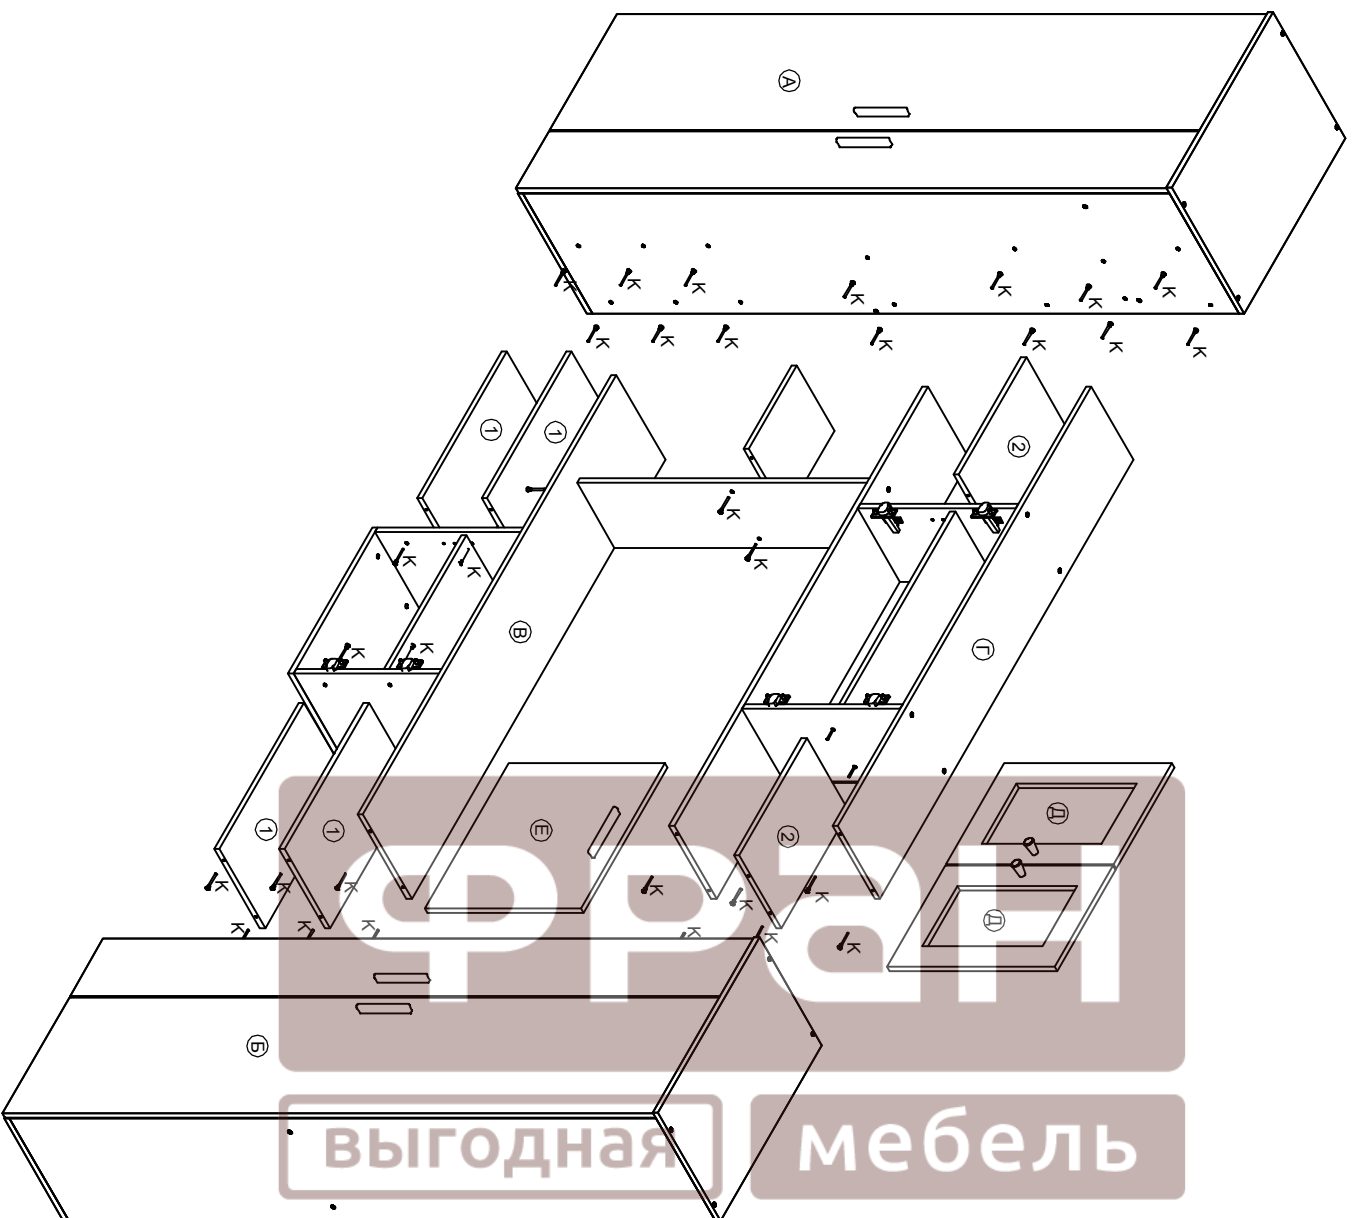

Кармен (Бета). Стенка

1. Соединяем шкафы А и Б с тумбой В евровинтами
2. Устанавливаем надстройку Г и закрепляем ее евровинтами к модулям А, Б и В
3. Устанавливаем горизонты 1 и 2 закрепляем их евровинтами к модулям А, Б, В и Г
4. Закрепляем шурупами 4х13 фасады Д и Е к модулям Г и В соответственно.

Ключ шестигранный

1 шт

К - Евровинт

42 шт

№ дет.	Наименование	Код детали	Габариты	Кол-во
1	Горизонт	Г Т.03	500x270x16	4
2	Горизонт	Г НД.03	400x250x16	2