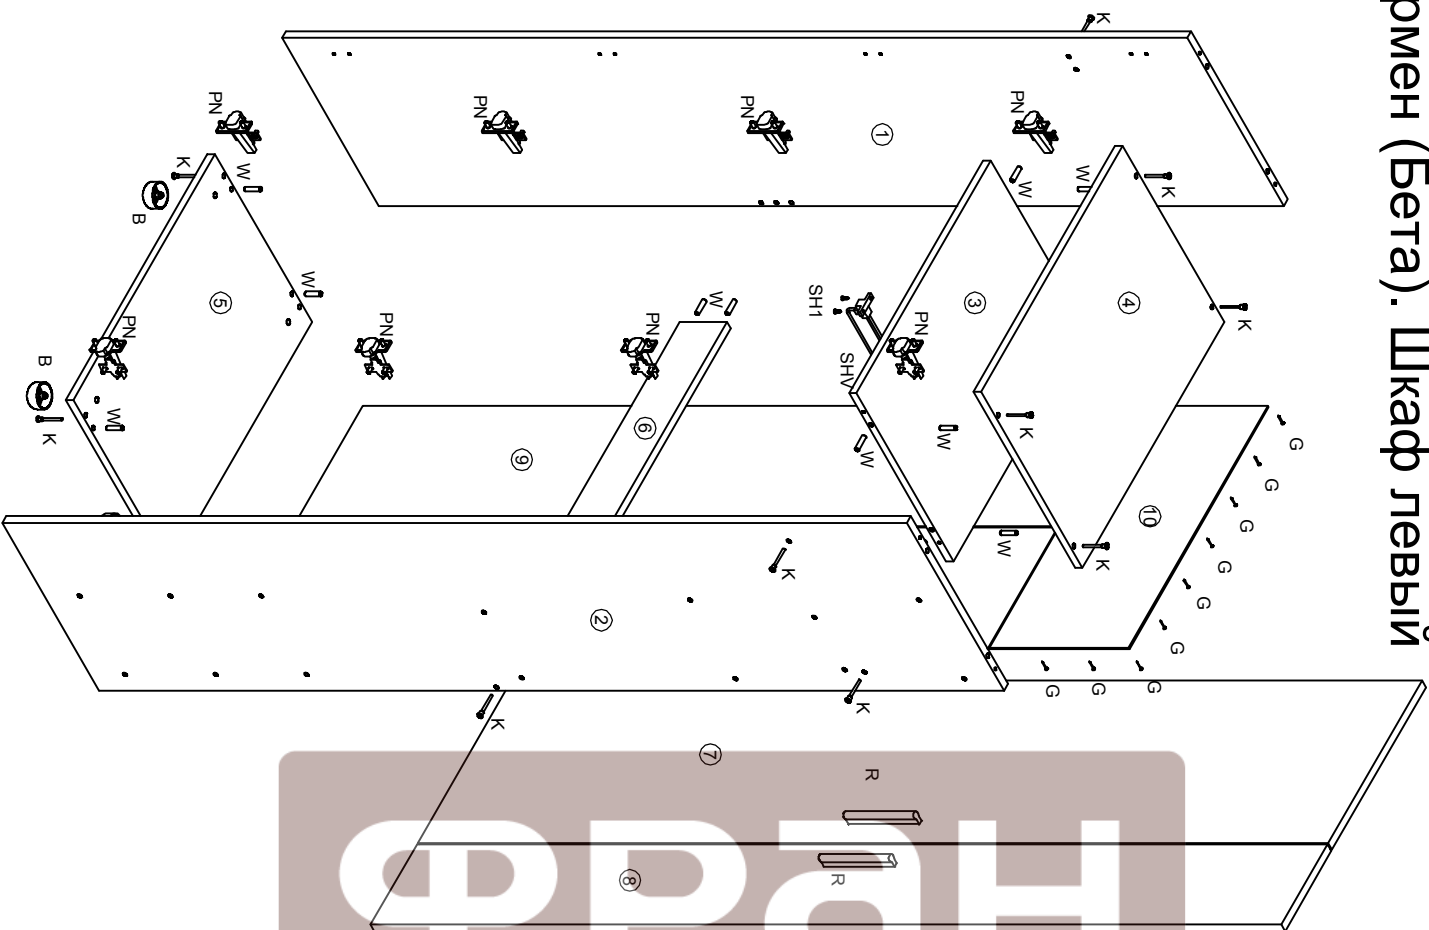

Кармән (Бета). Шкаф левый

ФРАН

выгодная

мебель

  SHV штанга выдвижная 288мм 1 шт.	 G - Гвоздь 1,6x25 68 шт.	 Ключ шестигранный
  C Профиль стыковочный 736 мм 1 шт. 793 мм 1 шт.	 B - Опора 1 шт.	 W - Шкант 8x30 1 шт.

  SH1 Шуруп 4x16 4 шт.	 K - Евровинт 14 шт.
  R Ручка 2 шт.	 SH2 Шуруп 4x25 4 шт.
  PN Пегля накладка 8 шт.	 SH Шуруп 4x13 20 шт.

№ дет.	Наименование	Код детали	Габариты	Кол-во
1	Бок левый	В ШЛ.01	1914x410x16	1
2	Бок правый	В ШЛ.02	1914x410x16	1
3	Горизонт	Г ШЛ.01	568x410x16	1
4	Крышка	К ШЛ.01	600x430x16	1
5	Дно	К ШЛ.02	600x410x16	1
6	Царя	Ц ШЛ.02	568x100x16	1
7	Фасад	Д ШЛ.01	1926x396x16	1
8	Фасад	Д ШЛ.02	1926x196x16	1
9	Стенка задняя	З ШЛ.01	1656x295x3.2	2
10	Стенка задняя	З ШЛ.02	595x285x3.2	1