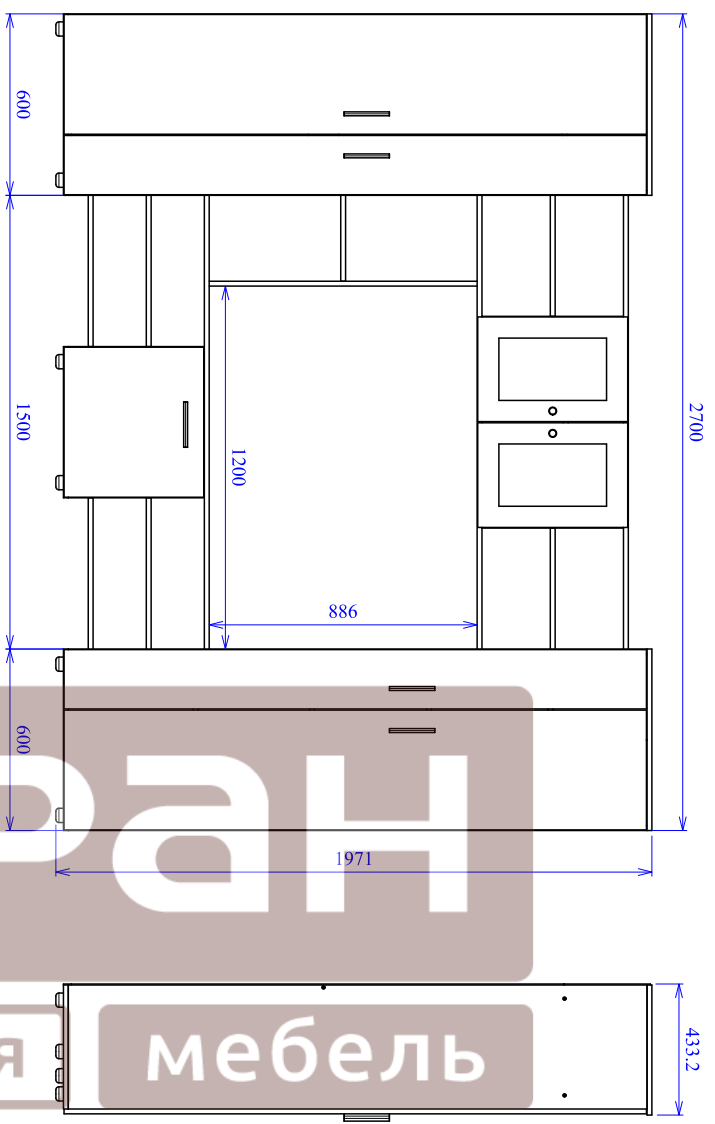

Д

С

В

А

1

2

3

4

Д

А

Чертил	Дата	Фирма	Название модели	Индекс	№
Жерденко Е.А.	13/05/2016	ФРАН			-
Проверил	Дата	Название элемента	Название позиции	Габаритные размеры	
		КАРМЕН (БЕТА)		0.0mm	0.0mm
				0.0mm	0.0mm

1

2

3

4