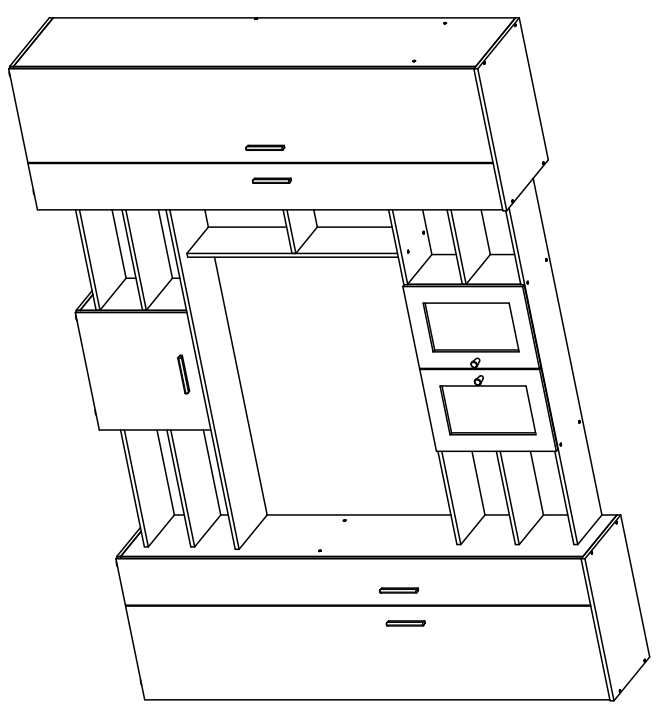

Д

С

В

А

1

2

3

4

Д

А

Чертил	Дата	Фирма	Название модели	Индекс	№
Жерденко Е.А.	13/05/2016	ФРАН			-
Проверил	Дата	Название элемента	Название позиции	Габаритные размеры	
		КАРМЕН (БЕТА)		0.0mm	0.0mm
				0.0mm	0.0mm

1

2

3

4