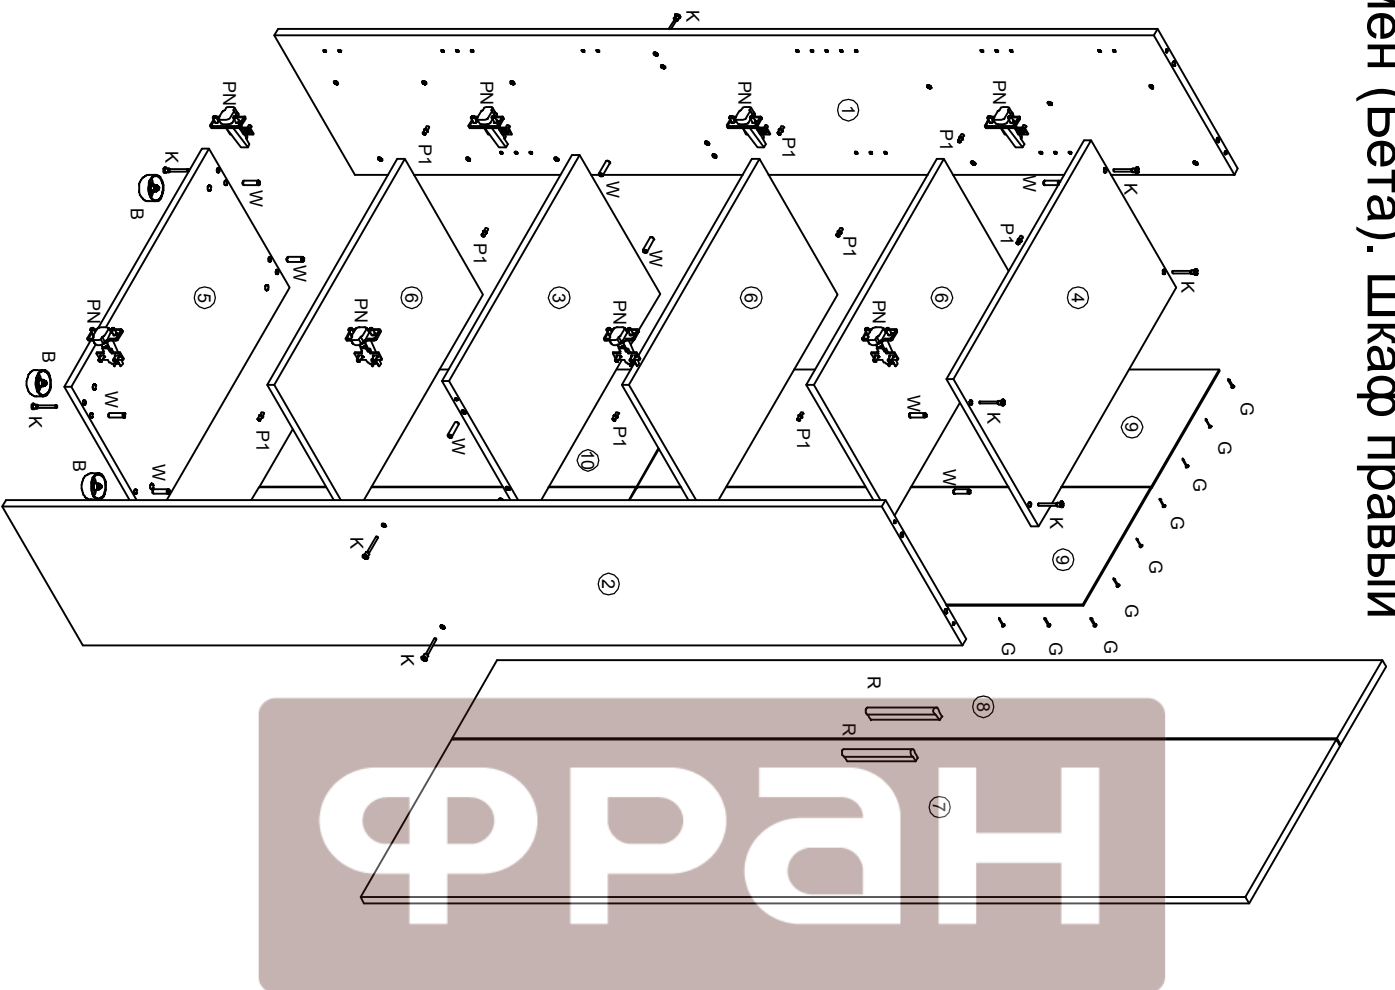

Кармен (Бета). Шкаф правый

выгодная

мебель

G - Гвоздь 1,6x25 68 шт	Ключ шестигранный
B - Опора 1 шт	W - Шкант 8x30
P1 Полкодержатель 4 шт	K - Евровинт 12 шт
R Ручка 12 шт	SH2 Шуруп 4x25 12шт
PN Петля накладная 2 шт	SH Шуруп 4x13 4 шт
8 шт	С Профиль стыков. 795 мм. 1шт. 1099 мм. 1 шт.

№ дет.	Наименование	Код детали	Габариты	Кол-во
1	Бок левый	В ШП.01	1914x350x16	1
2	Бок правый	В ШП.02	1914x350x16	1
3	Горизонт	Г ШП.01	568x350x16	1
4	Крышка	К ШП.01	600x370x16	1
5	Дно	К ШП.02	600x350x16	1
6	Полка	Г ШП.02	567x340x16	3
7	Фасад	Д ШП.02	1928x398x16	1
8	Фасад	Д ШП.01	1926x198x16	1
9	Стенка задняя	3 ШП.01	1118x295x3.2	2
10	Стенка задняя	3 ШП.02	819x295x3.2	2