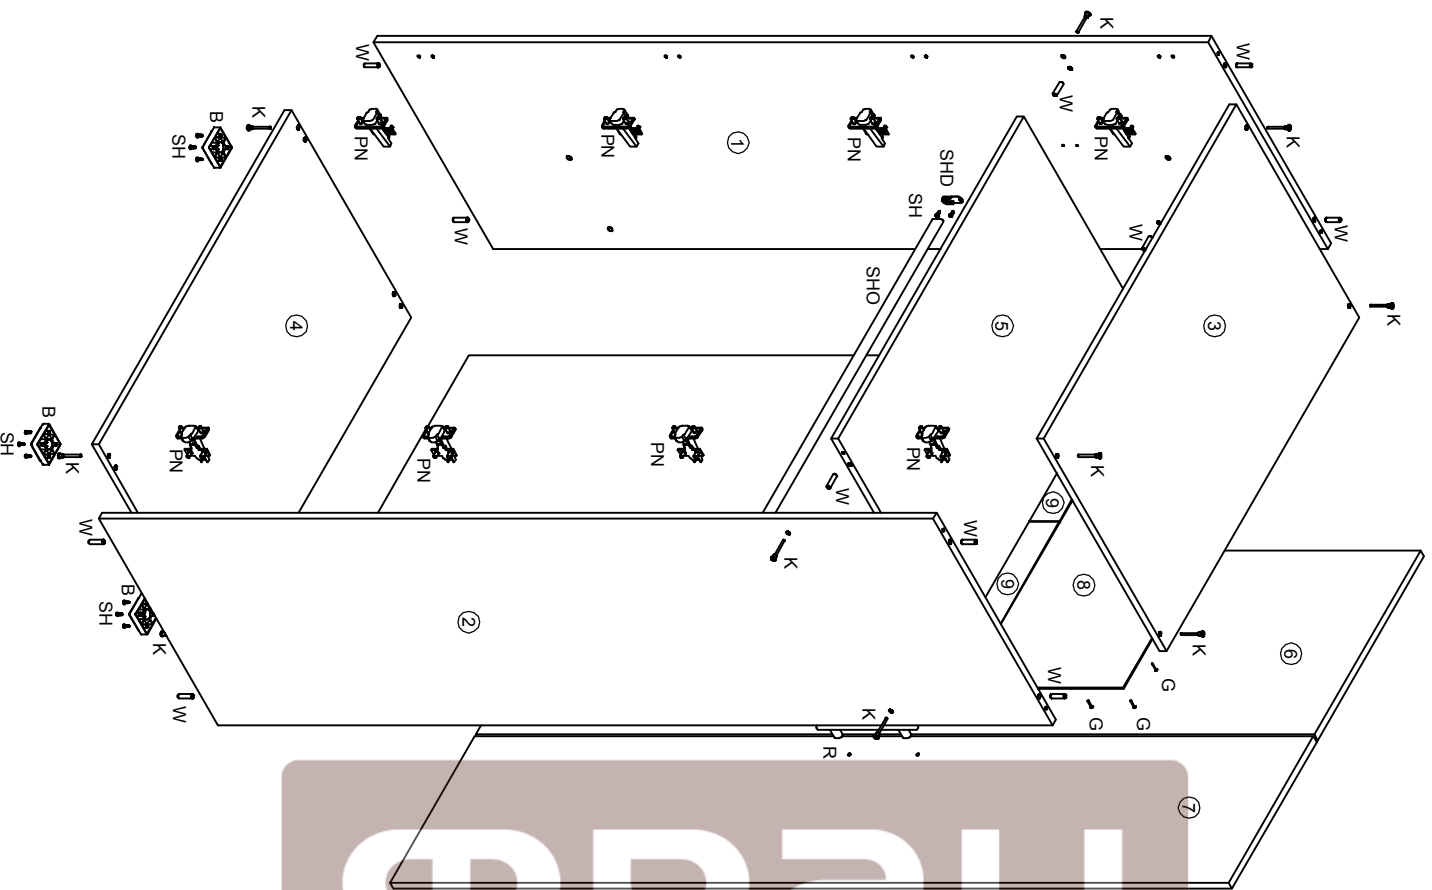

Монако. Шкаф правый

мебель

выгодная

	С - Профиль Стыковочный 1578 мм 1 шт.		Р - Ручка 2 шт		Ключ шестигранный 1 шт
	SHD Штанга 864 мм 1 шт		SH Шуруп 4x13 52 шт		W - Шкант 8x30 12 шт
			SH2 Шуруп 4x25 4 шт		К - Евровинт 12 шт
			SHD Штанго держатель 2 шт		Г - Гвоздь 1,6x25 12 шт
			PN Петля накладная В Олора 8 шт		

№ дет.	Наименование	Код детали	Габариты	Кол-во
1	Бок левый	В ШП.01	1948x558x16	1
2	Бок правый	В ШП.02	1948x558x16	1
3	Крышка	К ШП.01	900x574x16	1
4	Дно	К ШП.02	900x558x16	1
5	Горизонт	Г ШП.01	868x558x16	1
6	Фасад	Д ШП.01	1956x496x16	2
7	Фасад	Д ШП.02	1956x396x16	1
8	Стенка задняя	3 ШП.02	896x371x3.2	1
9	Стенка задняя	3 ШП.01	1603x447x3.2	1