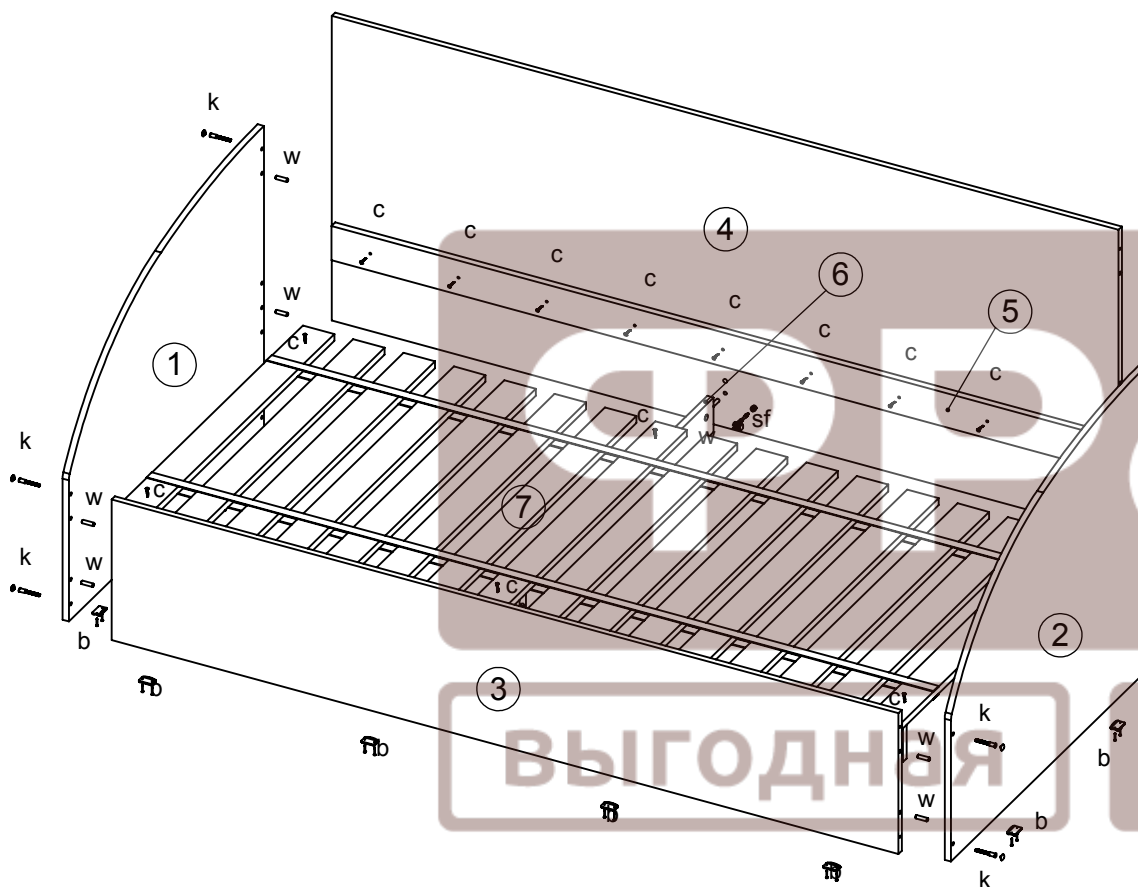

Схема Сборки_Детская Ларс_СВ_90_Диван-кровать

шестигранник	b-опора	w-шкант
		
	12 шт	14 шт
к-евровинт	с-саморез	sf-стяжка, футорка
		
10 шт	24 шт	2 шт

№ дет	наименование	код детали	габариты	к-во	материал
1	Бок Левый	В 90.01.01	940x800x16	1	лДСП
2	Бок Правый	В 90.01.02	940x800x16	1	лДСП
3	Стенка Передняя	В 90.01.03	2000x369x16	1	лДСП
4	Стенка Задняя	В 90.01.04	2000x799x16	1	лДСП
5	Планка Упорная	У 90.01.01	1990x90x20	2	сосна
6	Усилитель	У 90.01.02	905x90x16	1	лДСП
7	Основание	О 90.01.01	2000x903x20	1	сосна