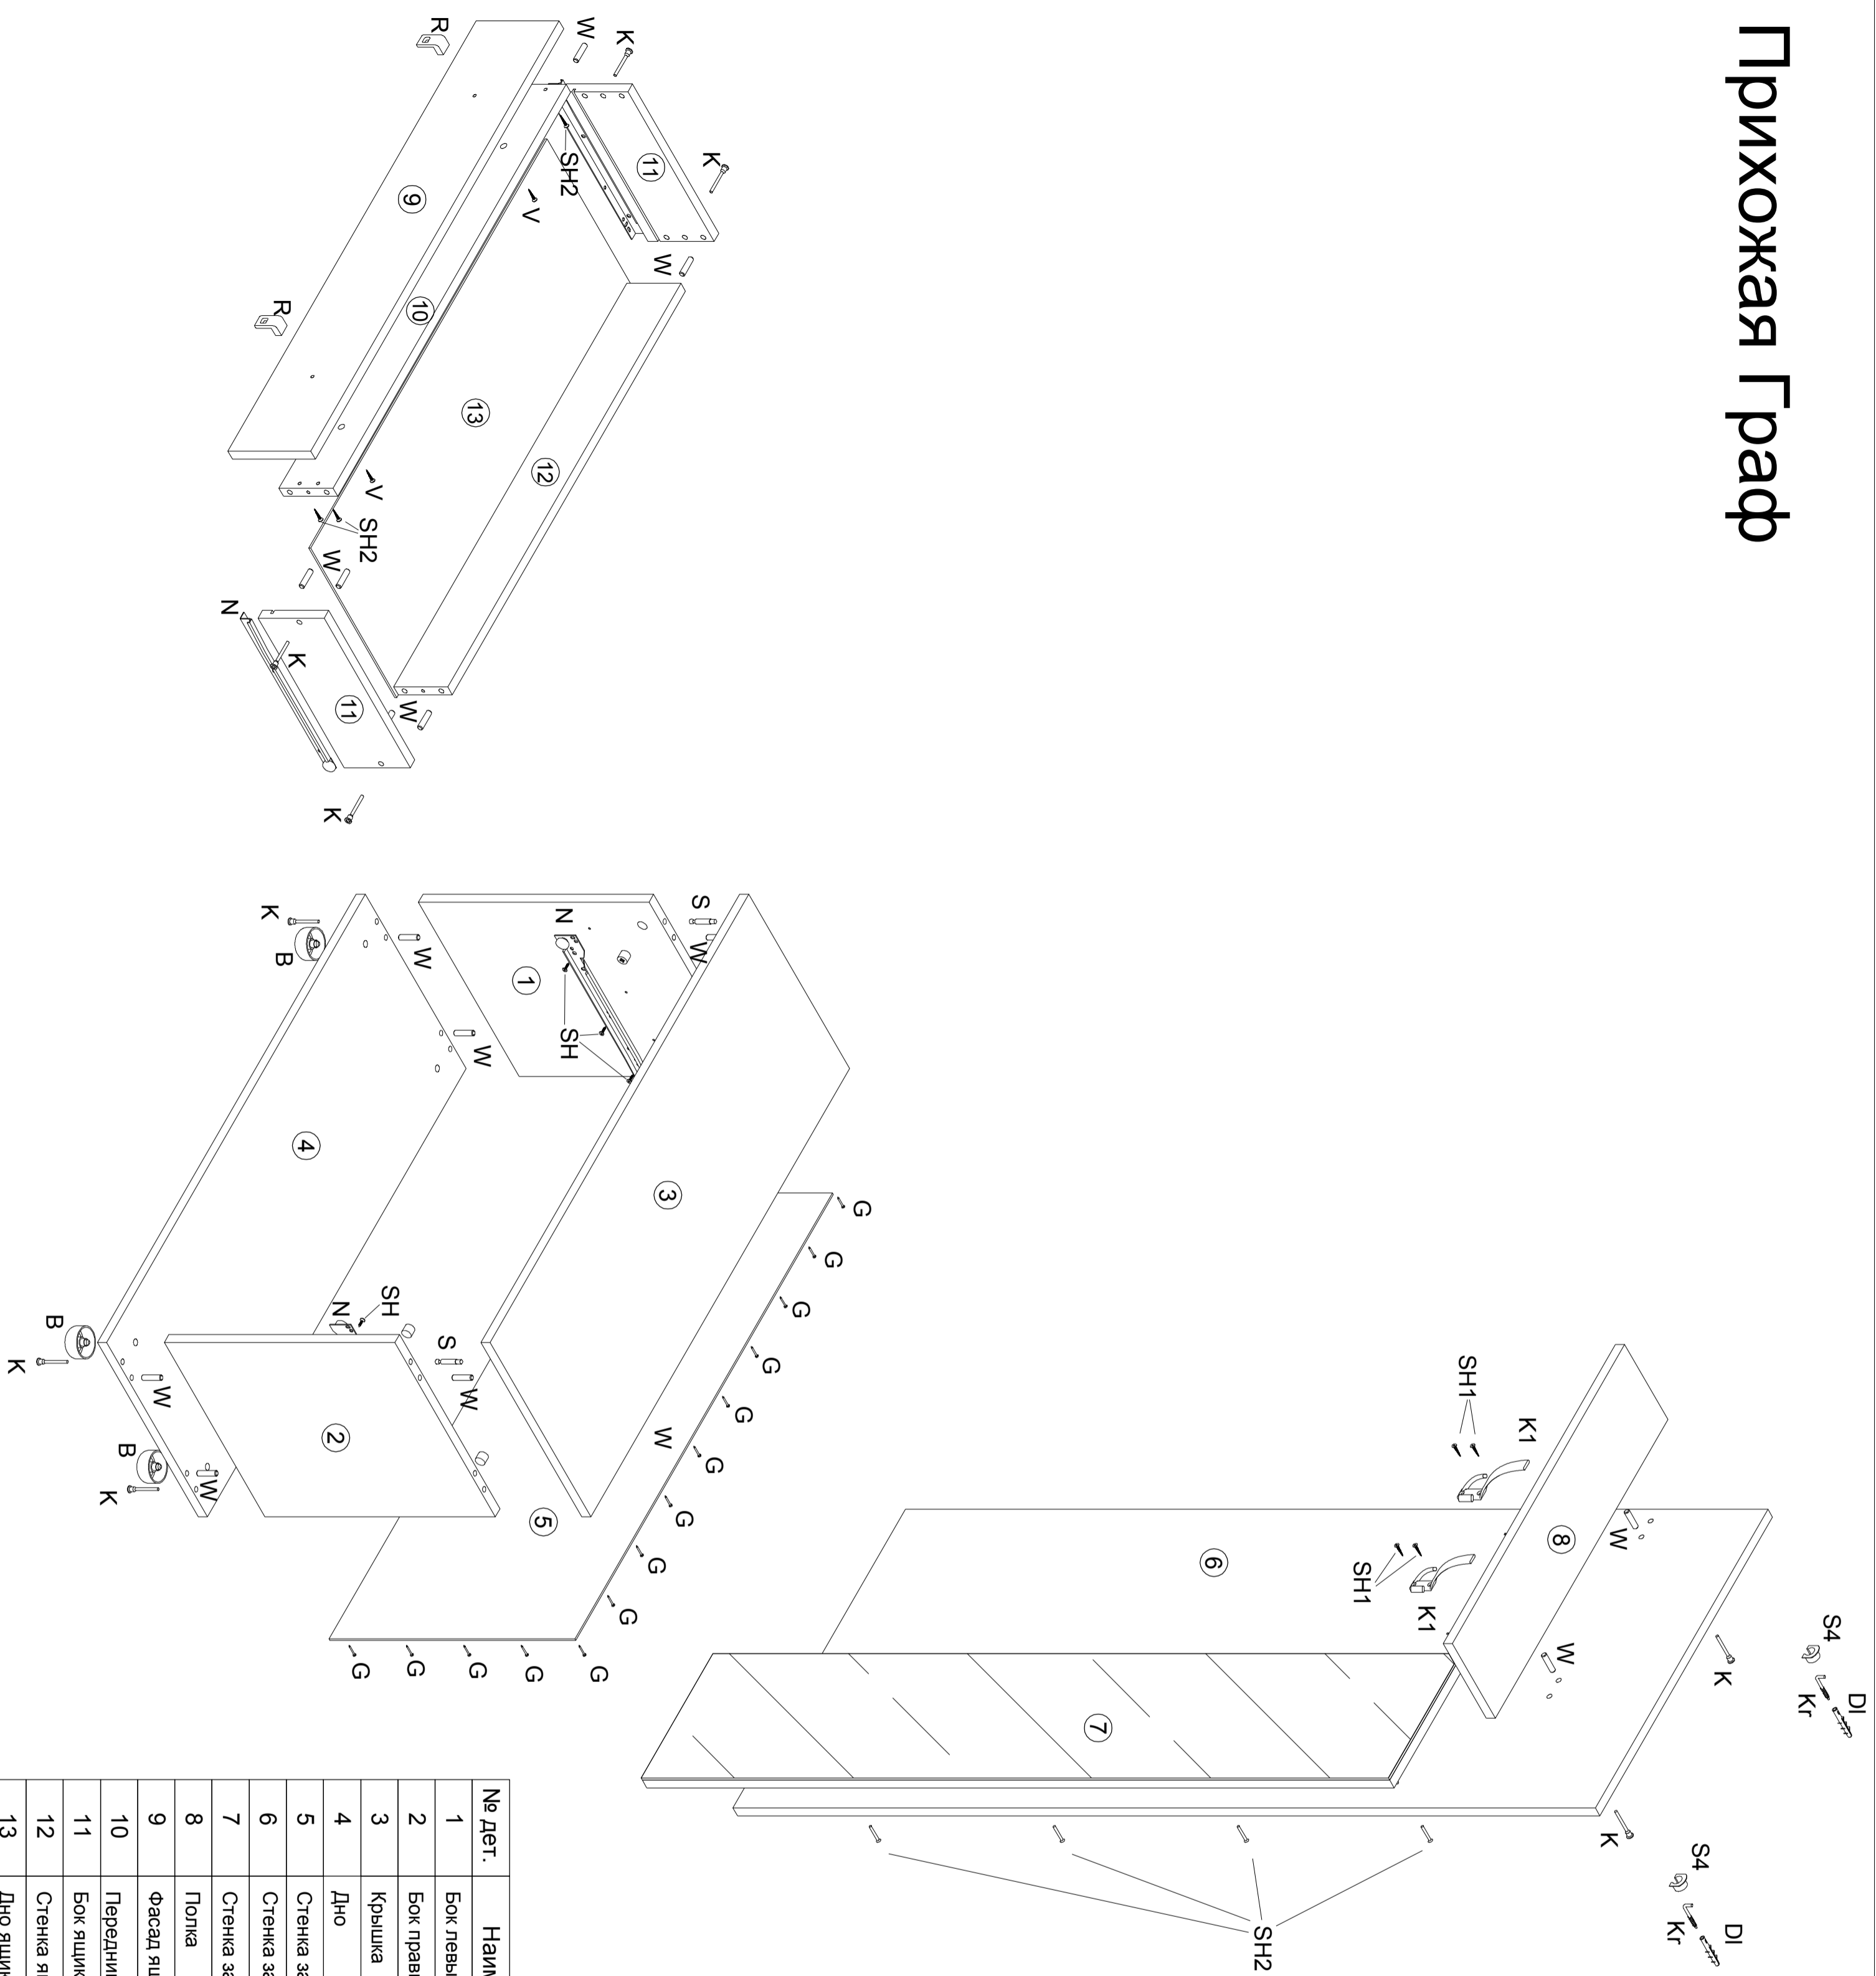

# Прихожая Граф

Р Ручка 2 шт	Г - Гвоздь 1,6x25 42 шт	Ключ шестигранный 1 шт
К1 Крючок 2 шт	N направляющая 300 мм 1 компл.	W - Шкант 8x30 18 шт
В Опора 2 шт	V Винт 4x20 1 компл.	К - Евровинт 18 шт
4 шт	4 шт	10 шт
Кг Крючок 4 шт	SH Шуруп 4x13 4 шт	SH2 Шуруп 4x30 10 шт
2 шт	10 шт	8 шт
DI Дюбель 2 шт	SH1 Шуруп 4x16 4 шт	S Стяжка 4 шт
		S4 Стяжка 2 шт

№ дет.	Наименование	Код детали	Габариты	Кол-во
1	Бок левый	гр_В.01	401x350x16	1
2	Бок правый	гр_В.02	401x350x16	1
3	Крышка	гр_К.02	900x350x16	1
4	Дно	гр_К.01	900x350x16	1
5	Стенка задняя	гр_З.01	895x428x3,2	1
6	Стенка задняя	гр_З.02	1500x600x16	1
7	Стенка задняя	гр_З.03	1300x250x16	1
8	Полка	гр_Г.01	150x600x16	1
9	Фасад ящика	гр_Я.01	864x144x16	1
10	Передник ящика	гр_Я.02	811x94x16	1
11	Бок ящика	гр_Я.03	300x115x16	2
12	Стенка ящика задняя	гр_Я.04	811x94x16	1
13	Дно ящика	гр_Я.05	822x300x3,2	1
14	Зеркало		1300x250x4	1