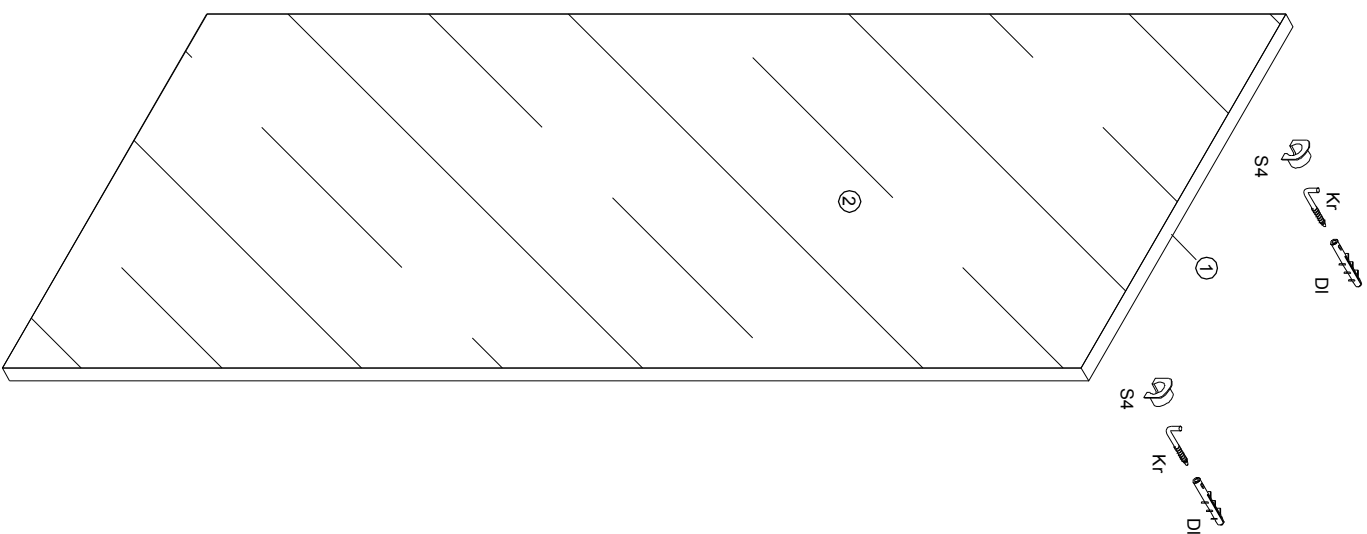

Прихожая Граф 1

Зеркало

Kr Крючок	
2 шт	
S4 Стржка	
2 шт	
DI Дюбель	
2 шт	

№ дет.	Наименование	Код детали	Габариты	Кол-во
1	Стенка задняя	Гр 1_3_02.01	1176x446x16	1
2	Зеркало		1176x446x4	1