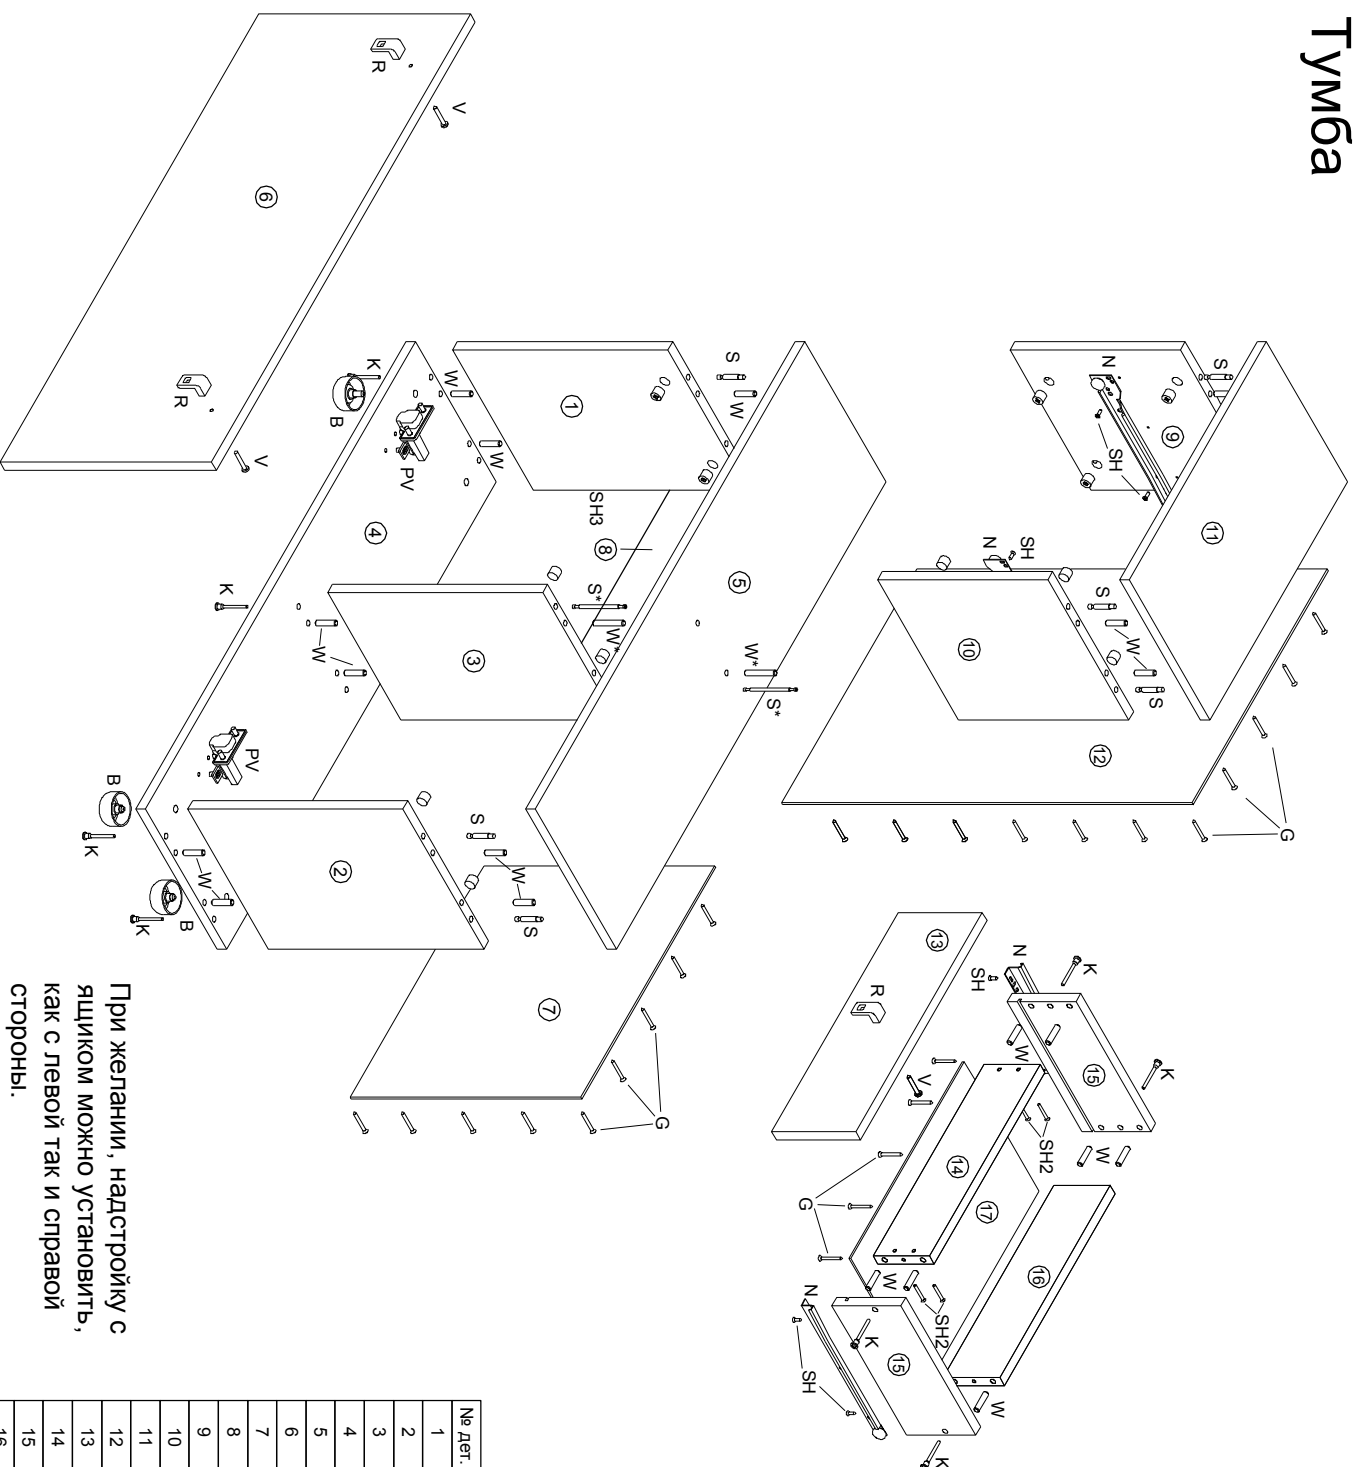

Прихожая Граф 1 Гумба

При желании, надстройку с
ящиком можно установить,
как с левой так и с правой
стороны.

№ дет.	Наименование	Код детали	Габариты	Кол-во
1	Бок левый	гр1_В_01	359Х270Х16	1
2	Бок правый	гр1_В_02	359Х270Х16	1
3	Перегородка	гр1_В_03	359Х248Х16	1
4	Дно	гр1_К_01	900Х270Х16	1
5	Крышка	гр1_К_02	900Х270Х16	1
6	Фасад	гр1_Д_01	864Х353Х16	1
7	Стенка задняя	гр1_3_01	446Х385Х3,2	1
8	Царпа	гр1_Ц_01	426Х80Х16	1
9	Бок левый	гр1_В_04	284Х270Х16	1
10	Бок правый	гр1_В_05	284Х270Х16	1
11	Крышка	гр1_К_03	458Х270Х16	1
12	Стенка задняя	гр1_3_02	450Х685Х3,2	1
13	Фасад	гр1_Д_01	422Х140Х16	1
14	Перегородка	гр1_Д_02	369Х94Х16	1
15	Бок левый	гр1_В_03	250Х115Х16	2
16	Стенка задняя	гр1_Д_04	369Х94Х16	1
17	Дно	гр1_Д_05	250Х379Х3,2	1

S* Шток эксцентрик двухсторонний 84 мм 2 шт	S Стрелка 8 шт	R Ручка 3 шт
PV Петля вкладная 2 шт	SH Шуруп 4х13 12 шт	W - Шкант 8х30 24 шт
W* - Шкант 8х50 2 шт	SH2 Шуруп 4х30 4 шт	K - Евровинт 12 шт
D1 Дюбель 8х80 2 шт	N направляющая 250 мм 1 компл.	G - Гвоздь 1,6х25 46 шт
V Винт 4х20 6 шт	B - Опора 4 шт