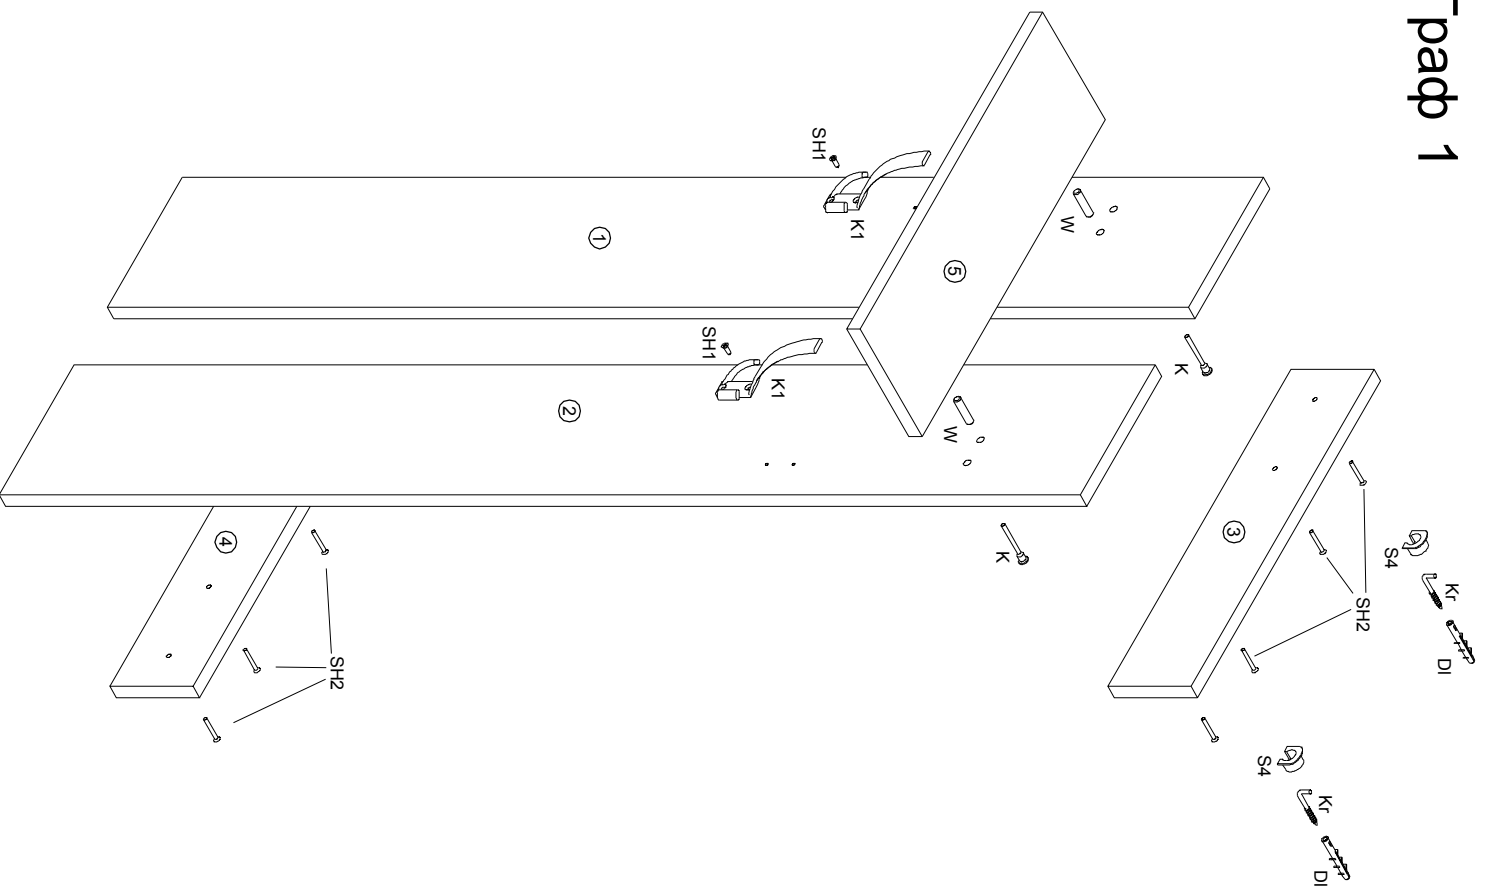

# Прихожая Граф 1

## Вешалка

Кр Крючок		Ключ шестигранный	
2 шт		1 шт	
K1 Крючок		W - Шкант 8x30	
2 шт		2 шт	
SH1 Шуруп 4x16		K - Евровинт	
4 шт		2 шт	
D1 Дюбель		S4 Стяжка	
2 шт		2 шт	
		SH2 Шуруп 4x30	
		8 шт	

№ дет.	Наименование	Код детали	Габариты	Кол-во
1	Цапра	rp1_л_01.01	1300x180x16	1
2	Цапра	rp1_л_01.02	1300x180x16	1
3	Цапра	rp1_л_01.03	100x440x16	1
4	Цапра	rp1_л_01.04	100x440x16	1
5	Плошка	rp1_г_01.01	150x440x16	1

## Зеркало

Kr Крючок	
2 шт	
S4 Стржка	
2 шт	
DI Дюбель	
2 шт	

№ дет.	Наименование	Код детали	Габариты	Кол-во
1	Стенка задняя	Гр 1_3_02.01	1176x446x16	1
2	Зеркало		1176x446x4	1

<p>S* Шток эксцентрик двухсторонний 84 мм</p> <p>2 шт</p>	<p>S Стрелка</p> <p>8 шт</p>	<p>R Ручка</p> <p>3 шт</p>
<p>PV Петля вкладная</p> <p>2 шт</p>	<p>SH Шуруп 4х13</p> <p>12 шт</p>	<p>W - Шкант 8х30</p> <p>24 шт</p>
<p>W* - Шкант 8х50</p> <p>2 шт</p>	<p>SH2 Шуруп 4х30</p> <p>4 шт</p>	<p>K - Евровинт</p> <p>12 шт</p>
<p>D1 Дюбель 8х80</p> <p>2 шт</p>	<p>N направляющая 250 мм</p> <p>1 компл.</p>	<p>G - Гвоздь 1,6х25</p> <p>46 шт</p>
<p>V Винт 4х20</p> <p>6 шт</p>	<p>B - Опора</p> <p>4 шт</p>	